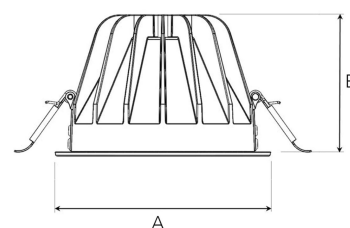

TITAN L 3000, 930 (BBBL), FLOOD W/ GLASS, GREY

ITAB

- ✓ Diskret och prydligt tak
- ✓ Avbländat, bekvämt ljus med hög komfort
- ✓ Finns i olika storlekar och lumenpaket
- ✓ Verktygsfri installation
- ✓ Tillgänglig i vitt, svart och grått

TECHNICAL SPECIFICATION

Product Code	292-502-30
Colour	Grey
Control	On/off
CRI light colour	930 (BBBL)
Delivered lumen output lm	2560
Driver	Stand alone, included
EEL	E
Light distribution	Flood
Lightsource	LED COB
Mains input voltage	220-240 V
Measurements A	160
Measurements B	106
Mounting	Recessed
Position	Fixed
Lifetime	L80 B10, 50.000h
Protection	IP 20, class III
Sawing instructions diameter	150
Start Time	Instant
System power W	21
Unit	mm
Weight	0,85

A= 160mm, B= 106mm

Spot	Medium	Flood	Wide Flood
14°	26°	37°	55°
m	m	m	m
ø	ø	ø	ø
1.0	0.24	0.47	1.05
2.0	0.48	0.94	2.10
3.0	0.72	1.41	3.15

150mm