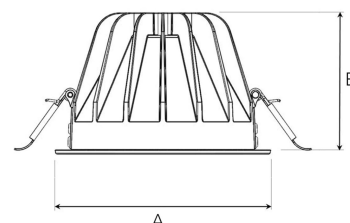

# TITAN L 3000, 930 (BBBL), FLOOD W/ GLASS, BLACK

ITAB

- ✓ Diskret och prydligt tak
- ✓ Avbländat, bekvämt ljus med hög komfort
- ✓ Finns i olika storlekar och lumenpaket
- ✓ Verktygsfri installation
- ✓ Tillgänglig i vitt, svart och grått

## TECHNICAL SPECIFICATION

Product Code	292-502-20
Colour	Black
Control	On/off
CRI light colour	930 (BBBL)
Delivered lumen output lm	2560
Driver	Stand alone, included
EEL	E
Light distribution	Flood
Lightsource	LED COB
Mains input voltage	220-240 V
Measurements A	160
Measurements B	106
Mounting	Recessed
Position	Fixed
Lifetime	L80 B10, 50.000h
Protection	IP 20, class III
Sawing instructions diameter	150
Start Time	Instant
System power W	21
Unit	mm
Weight	0,85

A= 160mm, B= 106mm

Spot	Medium	Flood	Wide Flood
14°	26°	37°	55°
m	o	m	o
1.0	0.24	1.0	0.47
2.0	0.48	2.0	0.94
3.0	0.72	3.0	1.41
1.0	0.68	1.0	1.05
2.0	1.35	2.0	2.10
3.0	2.03	3.0	3.15

150mm