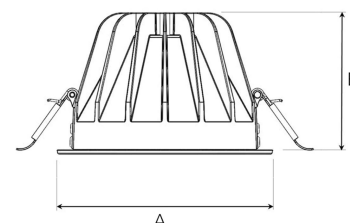

TITAN L 3000, 930 (BBBL), FLOOD W/ GLASS, WHITE

ITAB

- ✓ Diskret och prydligt tak
- ✓ Avbländat, bekvämt ljus med hög komfort
- ✓ Finns i olika storlekar och lumenpaket
- ✓ Verktygsfri installation
- ✓ Tillgänglig i vitt, svart och grått

TECHNICAL SPECIFICATION

Product Code	292-502-10
Colour	White
Control	On/off
CRI light colour	930 (BBBL)
Delivered lumen output lm	2560
Driver	Stand alone, included
EEL	E
Light distribution	Flood
Lightsource	LED COB
Mains input voltage	220-240 V
Measurements A	160
Measurements B	106
Mounting	Recessed
Position	Fixed
Lifetime	L80 B10, 50.000h
Protection	IP 20, class III
Sawing instructions diameter	150
Start Time	Instant
System power W	21
Unit	mm
Weight	0,85

A= 160mm, B= 106mm

Spot	14°	Medium	26°	Flood	37°	Wide Flood	55°
	m	o	m	o	m	o	m
1.0	0.24	1.0	0.47	1.0	0.68	1.0	1.05
2.0	0.48	2.0	0.94	2.0	1.35	2.0	2.10
3.0	0.72	3.0	1.41	3.0	2.03	3.0	3.15

150mm