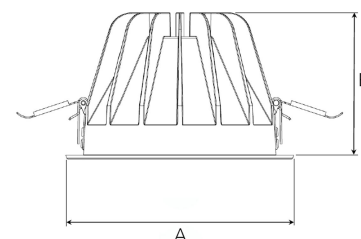

TITAN XL 5000, 930 (BBBL), WIDE FLOOD, GREY

ITAB

- ✓ Diskret och prydligt tak
- ✓ Avbländat, bekvämt ljus med högsta komfort
- ✓ Finns i olika storlekar och lumenpaket
- ✓ Verktygsfri installation
- ✓ Tillgänglig i vitt, svart och grått

TECHNICAL SPECIFICATION

Product Code	284-513-30
Colour	Grey
Control	On/off
CRI light colour	930 (BBBL)
Delivered lumen output lm	4740
Driver	Stand alone, included
EEL	E
Light distribution	Wide flood
Lightsource	LED COB
Mains input voltage	220-240 V
Measurements A	195
Measurements B	122
Mounting	Recessed
Position	Fixed
Lifetime	L80 B10, 50.000h
Protection	IP 20, class III
Sawing instructions diameter	178
Start Time	Instant
System power W	48
Unit	mm
Weight	0,85

A= 195mm, B= 122mm

Spot	Medium		Flood		Wide Flood	
	14°	26°	37°	55°	ø	
1.0	0.24	0.47	0.68	1.05		
2.0	0.48	0.94	1.35	2.10		
3.0	0.72	1.41	2.03	3.15		

178mm