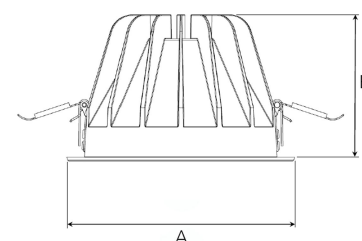

TITAN XL 5000, 930 (BBBL), WIDE FLOOD, BLACK

ITAB

- ✓ Diskret och prydligt tak
- ✓ Avbländat, bekvämt ljus med högsta komfort
- ✓ Finns i olika storlekar och lumenpaket
- ✓ Verktygsfri installation
- ✓ Tillgänglig i vitt, svart och grått

TECHNICAL SPECIFICATION

Product Code	284-513-20
Colour	Black
Control	On/off
CRI light colour	930 (BBBL)
Delivered lumen output lm	4740
Driver	Stand alone, included
EEL	E
Light distribution	Wide flood
Lightsource	LED COB
Mains input voltage	220-240 V
Measurements A	195
Measurements B	122
Mounting	Recessed
Position	Fixed
Lifetime	L80 B10, 50.000h
Protection	IP 20, class III
Sawing instructions diameter	178
Start Time	Instant
System power W	48
Unit	mm
Weight	0,85

A= 195mm, B= 122mm

Spot	Medium		Flood		Wide Flood	
	14°	26°	37°	55°		
m	0.24	0.47	0.68	1.05		
1.0	0.24	0.47	0.68	1.05		
2.0	0.48	0.94	1.35	2.10		
3.0	0.72	1.41	2.03	3.15		

178mm