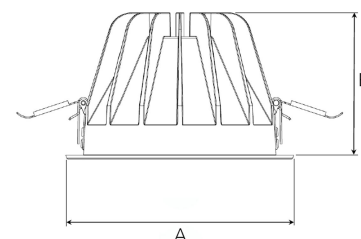

TITAN XL 5000, 930 (BBBL), WIDE FLOOD, WHITE

ITAB

- ✓ Diskret och prydligt tak
- ✓ Avbländat, bekvämt ljus med högsta komfort
- ✓ Finns i olika storlekar och lumenpaket
- ✓ Verktygsfri installation
- ✓ Tillgänglig i vitt, svart och grått

TECHNICAL SPECIFICATION

Product Code	284-513-10
Colour	White
Control	On/off
CRI light colour	930 (BBBL)
Delivered lumen output lm	4740
Driver	Stand alone, included
EEL	E
Light distribution	Wide flood
Lightsource	LED COB
Mains input voltage	220-240 V
Measurements A	195
Measurements B	122
Mounting	Recessed
Position	Fixed
Lifetime	L80 B10, 50.000h
Protection	IP 20, class I
Sawing instructions diameter	178
Start Time	Instant
System power W	48
Unit	mm
Weight	0,85

A= 195mm, B= 122mm

Spot	Medium		Flood		Wide Flood	
	14°	26°	37°	55°	ø	
1.0	0.24	0.47	0.68	1.05		
2.0	0.48	0.94	1.35	2.10		
3.0	0.72	1.41	2.03	3.15		

178mm