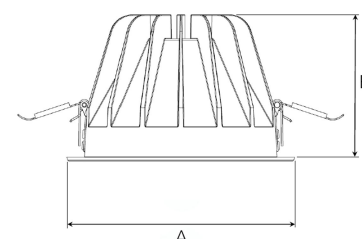

TITAN XL 4000, 930 (BBBL), WIDE FLOOD, WHITE

ITAB

- ✓ Diskret och prydligt tak
- ✓ Avbländat, bekvämt ljus med högsta komfort
- ✓ Finns i olika storlekar och lumenpaket
- ✓ Verktygsfri installation
- ✓ Tillgänglig i vitt, svart och grått

TECHNICAL SPECIFICATION

Product Code	284-503-10
Colour	White
Control	On/off
CRI light colour	930 (BBBL)
Delivered lumen output lm	3780
Driver	Stand alone, included
EEL	E
Light distribution	Wide flood
Lightsource	LED COB
Mains input voltage	220-240 V
Measurements A	195
Measurements B	122
Mounting	Recessed
Position	Fixed
Lifetime	L80 B10, 50.000h
Protection	IP 20, class III
Sawing instructions diameter	178
Start Time	Instant
System power W	33
Unit	mm
Weight	0,85

A= 195mm, B= 122mm

Spot	Medium		Flood		Wide Flood	
	14°	26°	37°	55°	ø	
1.0	0.24	0.47	0.68	1.05		
2.0	0.48	0.94	1.35	2.10		
3.0	0.72	1.41	2.03	3.15		

178mm