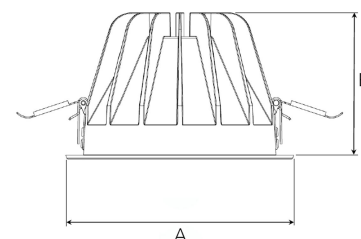

TITAN XL 5000, 930 (BBBL), SPOT, BLACK

ITAB

- ✓ Diskret och prydligt tak
- ✓ Avbländat, bekvämt ljus med högsta komfort
- ✓ Finns i olika storlekar och lumenpaket
- ✓ Verktygsfri installation
- ✓ Tillgänglig i vitt, svart och grått

TECHNICAL SPECIFICATION

Product Code	284-510-20
Colour	Black
Control	On/off
CRI light colour	930 (BBBL)
Delivered lumen output lm	4740
Driver	Stand alone, included
EEL	E
Light distribution	Spot
Lightsource	LED COB
Mains input voltage	220-240 V
Measurements A	195
Measurements B	122
Mounting	Recessed
Position	Fixed
Lifetime	L80 B10, 50.000h
Protection	IP 20, class III
Sawing instructions diameter	178
Start Time	Instant
System power W	48
Unit	mm
Weight	0,85

A= 195mm, B= 122mm

Spot	Medium		Flood		Wide Flood	
	14°	26°	37°	55°	ø	
1.0	0.24	0.47	0.68	1.05		
2.0	0.48	0.94	1.35	2.10		
3.0	0.72	1.41	2.03	3.15		

178mm