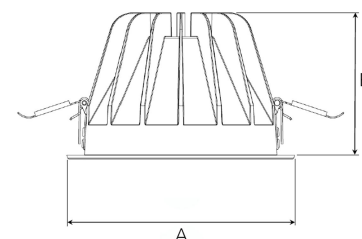

TITAN XL 5000, 930 (BBBL), SPOT, WHITE

ITAB

- ✓ Diskret och prydligt tak
- ✓ Avbländat, bekvämt ljus med högsta komfort
- ✓ Finns i olika storlekar och lumenpaket
- ✓ Verktygsfri installation
- ✓ Tillgänglig i vitt, svart och grått

TECHNICAL SPECIFICATION

Product Code	284-510-10
Colour	White
Control	On/off
CRI light colour	930 (BBBL)
Delivered lumen output lm	4740
Driver	Stand alone, included
EEL	E
Light distribution	Spot
Lightsource	LED COB
Mains input voltage	220-240 V
Measurements A	195
Measurements B	122
Mounting	Recessed
Position	Fixed
Lifetime	L80 B10, 50.000h
Protection	IP 20, class III
Sawing instructions diameter	178
Start Time	Instant
System power W	48
Unit	mm
Weight	0,85

A= 195mm, B= 122mm

Spot	Medium		Flood		Wide Flood	
	14°	26°	37°	55°	ø	
1.0	0.24	0.47	1.0	0.68	1.0	1.05
2.0	0.48	0.94	2.0	1.35	2.0	2.10
3.0	0.72	1.41	3.0	2.03	3.0	3.15

178mm