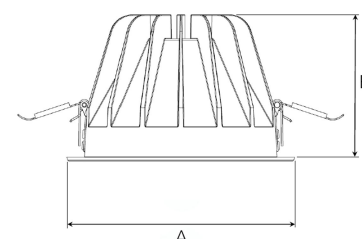

TITAN XL 5000, 930 (BBBL), MEDIUM, GREY

ITAB

- ✓ Diskret och prydligt tak
- ✓ Avbländat, bekvämt ljus med högsta komfort
- ✓ Finns i olika storlekar och lumenpaket
- ✓ Verktygsfri installation
- ✓ Tillgänglig i vitt, svart och grått

TECHNICAL SPECIFICATION

Product Code	284-511-30
Colour	Grey
Control	On/off
CRI light colour	930 (BBBL)
Delivered lumen output lm	4740
Driver	Stand alone, included
EEL	E
Light distribution	Medium
Lightsource	LED COB
Mains input voltage	220-240 V
Measurements A	195
Measurements B	122
Mounting	Recessed
Position	Fixed
Lifetime	L80 B10, 50.000h
Protection	IP 20, class III
Sawing instructions diameter	178
Start Time	Instant
System power W	48
Unit	mm
Weight	0,85

A= 195mm, B= 122mm

Spot	Medium		Flood		Wide Flood	
	14°	26°	37°	55°	ø	
1.0	0.24	0.47	1.0	0.68	1.0	1.05
2.0	0.48	0.94	2.0	1.35	2.0	2.10
3.0	0.72	1.41	3.0	2.03	3.0	3.15

178mm