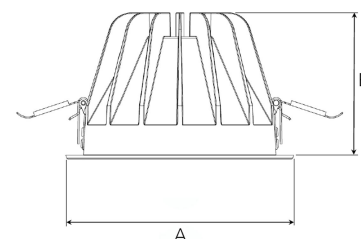

TITAN XL 5000, 930 (BBBL), FLOOD, BLACK

ITAB

- ✓ Diskret och prydligt tak
- ✓ Avbländat, bekvämt ljus med högsta komfort
- ✓ Finns i olika storlekar och lumenpaket
- ✓ Verktygsfri installation
- ✓ Tillgänglig i vitt, svart och grått

TECHNICAL SPECIFICATION

Product Code	284-512-20
Colour	Black
Control	On/off
CRI light colour	930 (BBBL)
Delivered lumen output lm	4740
Driver	Stand alone, included
EEL	E
Light distribution	Flood
Lightsource	LED COB
Mains input voltage	220-240 V
Measurements A	195
Measurements B	122
Mounting	Recessed
Position	Fixed
Lifetime	L80 B10, 50.000h
Protection	IP 20, class III
Sawing instructions diameter	178
Start Time	Instant
System power W	48
Unit	mm
Weight	0,85

A= 195mm, B= 122mm

Spot	Medium		Flood		Wide Flood	
	14°	26°	37°	55°		
m	0.24	0.47	0.68	1.05		
1.0	0.24	0.47	0.68	1.05		
2.0	0.48	0.94	1.35	2.10		
3.0	0.72	1.41	2.03	3.15		

178mm