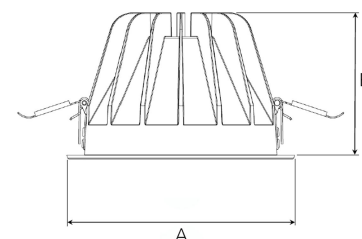

# TITAN XL 4000, 930 (BBBL), FLOOD, BLACK

ITAB

- ✓ Diskret och prydligt tak
- ✓ Avbländat, bekvämt ljus med högsta komfort
- ✓ Finns i olika storlekar och lumenpaket
- ✓ Verktygsfri installation
- ✓ Tillgänglig i vitt, svart och grått

## TECHNICAL SPECIFICATION

Product Code	284-502-20
Colour	Black
Control	On/off
CRI light colour	930 (BBBL)
Delivered lumen output lm	3780
Driver	Stand alone, included
EEL	E
Light distribution	Flood
Lightsource	LED COB
Mains input voltage	220-240 V
Measurements A	195
Measurements B	122
Mounting	Recessed
Position	Fixed
Lifetime	L80 B10, 50.000h
Protection	IP 20, class III
Sawing instructions diameter	178
Start Time	Instant
System power W	33
Unit	mm
Weight	0,85

A= 195mm, B= 122mm

Spot	Medium		Flood		Wide Flood	
	14°	26°	37°	55°	ø	
1.0	0.24	0.47	0.68	1.05		
2.0	0.48	0.94	1.35	2.10		
3.0	0.72	1.41	2.03	3.15		

178mm