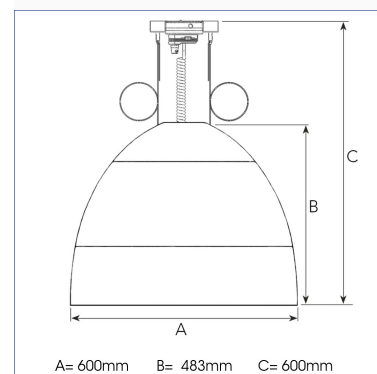

GLOBE MAXI 4000, 930 (BBBL), SPOT, BLACK

ITAB

- ✓ Stor, framträdande design
- ✓ Funktionell och dekorativ belysning
- ✓ En i en serie pendlar - finns i olika storlekar och lumenpaket

TECHNICAL SPECIFICATION

Product Code	221-560-20
Colour	Black
Control	On/off
CRI light colour	930 (BBBL)
Delivered lumen output lm	3750
Driver	Built in
EEL	E
Light distribution	Spot
Lightsouce	LED COB
Mains input voltage	220-240 V
Measurements A	600mm
Measurements B	483mm
Measurements C	600mm
Mounting	Suspended
Position	Fixed
Lifetime	L80 B10, 50.000h
Protection	IP 20, class I
Start Time	Instant
System power W	36
Weight	9kg

A= 600mm B= 483mm C= 600mm

Spot	Medium	Flood
17°	23°	38°
m	m	m
1.0	1.0	1.0
2.0	2.0	2.0
3.0	3.0	3.0
0.30	0.41	0.70
0.60	0.83	1.39
0.91	1.24	2.09