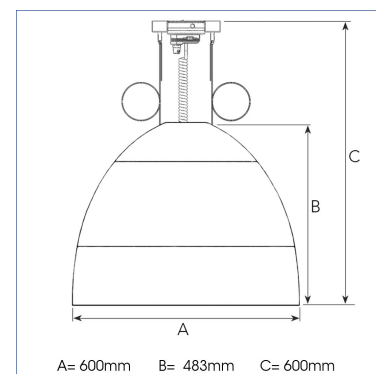

# GLOBE MAXI 3000, 930 (BBBL), SPOT, BLACK

ITAB

- ✓ Stor, framträdande design
- ✓ Funktionell och dekorativ belysning
- ✓ En i en serie pendlar - finns i olika storlekar och lumenpaket

## TECHNICAL SPECIFICATION

Product Code	221-558-20
Colour	Black
Control	On/off
CRI light colour	930 (BBBL)
Delivered lumen output lm	2700
Driver	Built in
EEL	E
Light distribution	Spot
Lightsource	LED COB
Mains input voltage	220-240 V
Measurements A	600
Measurements B	483
Measurements C	600
Mounting	Suspended
Position	Fixed
Lifetime	L80 B10, 50.000h
Protection	IP 20, class I
Start Time	Instant
System power W	25
Unit	mm
Weight	9

Spot	Medium	Flood
17°	23°	38°
m	m	m
1.0	1.0	1.0
2.0	2.0	2.0
3.0	3.0	3.0
0.30	0.41	0.70
0.60	0.83	1.39
0.91	1.24	2.09