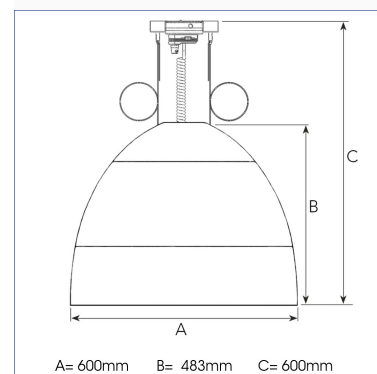

GLOBE MAXI 4000, 930 (BBBL), MEDIUM, BLACK

ITAB

- ✓ Stor, framträdande design
- ✓ Funktionell och dekorativ belysning
- ✓ En i en serie pendlar - finns i olika storlekar och lumenpaket

TECHNICAL SPECIFICATION

Product Code	221-561-20
Colour	Black
Control	On/off
CRI light colour	930 (BBBL)
Delivered lumen output lm	3750
Driver	Built in
EEL	E
Light distribution	Medium
Lightsource	LED COB
Mains input voltage	220-240 V
Measurements A	600
Measurements B	483
Measurements C	600
Mounting	Suspended
Position	Fixed
Lifetime	L80 B10, 50.000h
Protection	IP 20, class I
Start Time	Instant
System power W	38
Unit	mm
Weight	9

Spot	Medium	Flood
17°	23°	38°
m	m	m
1.0	1.0	1.0
2.0	2.0	2.0
3.0	3.0	3.0
0.30	0.41	0.70
0.60	0.83	1.39
0.91	1.24	2.09