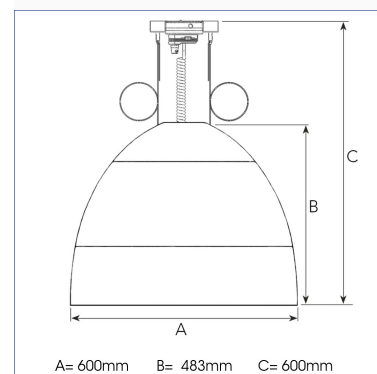

GLOBE MAXI 4000, 930 (BBBL), FLOOD, BLACK

ITAB

- ✓ Stor, framträdande design
- ✓ Funktionell och dekorativ belysning
- ✓ En i en serie pendlar - finns i olika storlekar och lumenpaket

TECHNICAL SPECIFICATION

Product Code	221-562-20
Colour	Black
Control	On/off
CRI light colour	930 (BBBL)
Delivered lumen output lm	3750
Driver	Built in
EEL	E
Light distribution	Flood
Lightsource	LED COB
Mains input voltage	220-240 V
Measurements A	600
Measurements B	483
Measurements C	600
Mounting	Suspended
Position	Fixed
Lifetime	L80 B10, 50.000h
Protection	IP 20, class I
Start Time	Instant
System power W	38
Unit	mm
Weight	9

Spot	Medium	Flood
17°	23°	38°
m	m	m
1.0	1.0	1.0
2.0	2.0	2.0
3.0	3.0	3.0
0.30	0.41	0.70
0.60	0.83	1.39
0.91	1.24	2.09