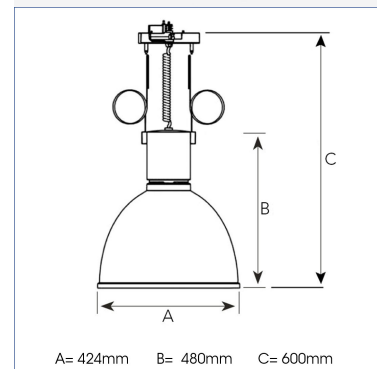

GLOBE 3000, 930 (BBBL), SPOT, BLACK

ITAB

- ✓ Funktionell och dekorativ belysning
- ✓ En i en serie av pendlar – finns i olika storlekar och lumenpaket
- ✓ Montera på 3-fas skena eller i tak

TECHNICAL SPECIFICATION

Product Code	221-530-20
Colour	Black
Control	On/off
CRI light colour	930 (BBBL)
Delivered lumen output lm	2700
Driver	Built in
EEL	E
Light distribution	Spot
Lightsource	LED COB
Mains input voltage	220-240 V
Measurements A	424
Measurements B	480
Measurements C	600
Mounting	Suspended
Position	Fixed
Lifetime	L80 B10, 50.000h
Protection	IP 20, class I
Start Time	Instant
System power W	25
Unit	mm
Weight	4,43

A= 424mm B= 480mm C= 600mm

Spot		Medium		Flood	
17°		23°		38°	
m	ø	m	ø	m	ø
1.0	0.30	1.0	0.41	1.0	0.70
2.0	0.60	2.0	0.83	2.0	1.39
3.0	0.91	3.0	1.24	3.0	2.09