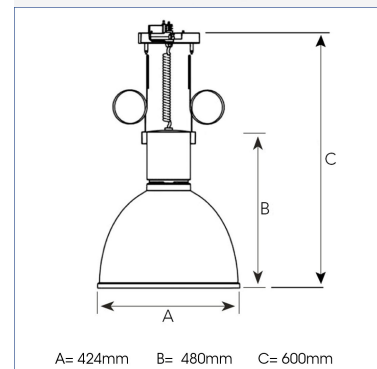

GLOBE 3000, 930 (BBBL), MEDIUM, DARK GREY

ITAB

- ✓ Funktionell och dekorativ belysning
- ✓ En i en serie av pendlar – finns i olika storlekar och lumenpaket
- ✓ Montera på 3-fas skena eller i tak

TECHNICAL SPECIFICATION

Product Code	221-531-32
Colour	Dark Grey
Control	On/off
CRI light colour	930 (BBBL)
Delivered lumen output lm	2700
Driver	Built in
EEL	E
Light distribution	Medium
Lightsource	LED COB
Mains input voltage	220-240 V
Measurements A	424
Measurements B	480
Measurements C	600
Mounting	Suspended
Position	Fixed
Lifetime	L80 B10, 50.000h
Protection	IP 20, class I
Start Time	Instant
System power W	25
Unit	mm
Weight	4,43

A= 424mm B= 480mm C= 600mm

Spot		Medium		Flood	
17°		23°		38°	
m	ø	m	ø	m	ø
1.0	0.30	1.0	0.41	1.0	0.70
2.0	0.60	2.0	0.83	2.0	1.39
3.0	0.91	3.0	1.24	3.0	2.09