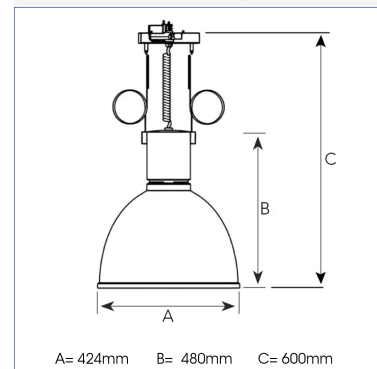

# GLOBE 4000, 930 (BBBL), FLOOD, DARK GREY

ITAB

- ✓ Funktionell och dekorativ belysning
- ✓ En i en serie av pendlar – finns i olika storlekar och lumenpaket
- ✓ Montera på 3-fas skena eller i tak

## TECHNICAL SPECIFICATION

Product Code	221-542-32
Colour	Dark Grey
Control	On/off
CRI light colour	930 (BBBL)
Delivered lumen output lm	3750
Driver	Built in
EEL	E
Light distribution	Flood
Lightsource	LED COB
Mains input voltage	220-240 V
Measurements A	424
Measurements B	480
Measurements C	600
Mounting	Suspended
Position	Fixed
Lifetime	L80 B10, 50.000h
Protection	IP 20, class I
Start Time	Instant
System power W	36
Unit	mm
Weight	4,43

A= 424mm B= 480mm C= 600mm

Spot		Medium		Flood	
17°		23°		38°	
m	ø	m	ø	m	ø
1.0	0.30	1.0	0.41	1.0	0.70
2.0	0.60	2.0	0.83	2.0	1.39
3.0	0.91	3.0	1.24	3.0	2.09