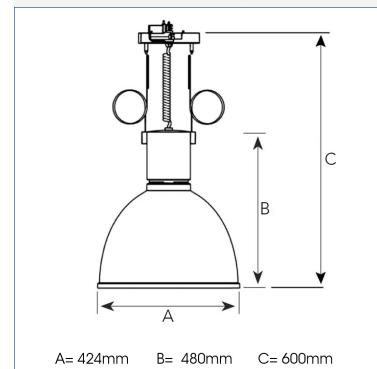

GLOBE 4000, 930 (BBBL), FLOOD, BLACK

ITAB

- ✓ Funktionell och dekorativ belysning
- ✓ En i en serie av pendlar – finns i olika storlekar och lumenpaket
- ✓ Montera på 3-fas skena eller i tak

TECHNICAL SPECIFICATION

Product Code	221-542-20
Colour	Black
Control	On/off
CRI light colour	930 (BBBL)
Delivered lumen output lm	3750
Driver	Built in
EEL	E
Light distribution	Flood
Lightsource	LED COB
Mains input voltage	220-240 V
Measurements A	424
Measurements B	480
Measurements C	600
Mounting	Suspended
Position	Fixed
Lifetime	L80 B10, 50.000h
Protection	IP 20, class I
Start Time	Instant
System power W	36
Unit	mm
Weight	4,43

A= 424mm B= 480mm C= 600mm

Spot		Medium		Flood	
17°		23°		38°	
m	ø	m	ø	m	ø
1.0	0.30	1.0	0.41	1.0	0.70
2.0	0.60	2.0	0.83	2.0	1.39
3.0	0.91	3.0	1.24	3.0	2.09