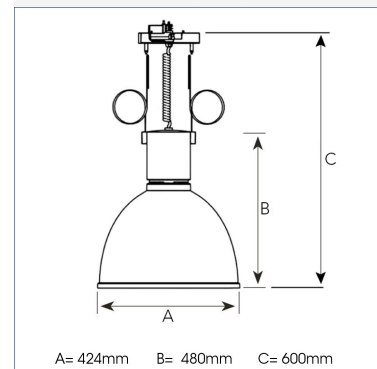

GLOBE 3000, 930 (BBBL), FLOOD, BLACK

ITAB

- ✓ Funktionell och dekorativ belysning
- ✓ En i en serie av pendlar – finns i olika storlekar och lumenpaket
- ✓ Montera på 3-fas skena eller i tak

TECHNICAL SPECIFICATION

Product Code	221-532-20
Colour	Black
Control	On/off
CRI light colour	930 (BBBL)
Delivered lumen output lm	2700
Driver	Built in
EEL	E
Light distribution	Flood
Lightsource	LED COB
Mains input voltage	220-240 V
Measurements A	424
Measurements B	480
Measurements C	600
Mounting	Suspended
Position	Fixed
Lifetime	L80 B10, 50.000h
Protection	IP 20, class I
Start Time	Instant
System power W	25
Unit	mm
Weight	4,43

A= 424mm B= 480mm C= 600mm

Spot		Medium		Flood	
17°		23°		38°	
m	ø	m	ø	m	ø
1.0	0.30	1.0	0.41	1.0	0.70
2.0	0.60	2.0	0.83	2.0	1.39
3.0	0.91	3.0	1.24	3.0	2.09