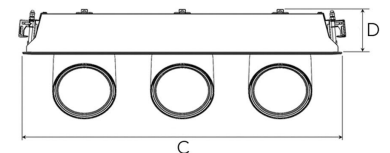

# FLEX III 1500, 930, SPOT-WIDE FLOOD-MEDIUM, W/O GLASS, WHITE

ITAB

- ✓ Modernt, minimalistiskt och prydligt tak
- ✓ Finns i olika storlekar och lumenpaket
- ✓ Verktygsfri installation
- ✓ Tillgänglig i vitt, svart och grått
- ✓ Infälld och ställbar

## TECHNICAL SPECIFICATION

Product Code	306-565-10
Colour	White
Control	On/off
CRI light colour	930 (BBBL)
Delivered lumen output lm	3 x 1266
Driver	Stand alone, included
EEL	E
Light distribution	Spot-Wide Flood-Medium
Lightsource	LED COB
Mains input voltage	220-240V
Measurements A	202
Measurements B	179
Measurements C	523
Measurements D	70
Mounting	Recessed
Position	360°/60°
Lifetime	L80 B10 50.000h
Protection	IP 20, class III
Sawing instructions unit	mm
Sawing instructions x	177
Sawing instructions y	512
Start Time	Instant
System power W	3 x 9,3
Unit	mm
Weight	2,8

A= 202mm  
B= 179mm  
C= 523mm  
D= 70mm

Spot	Medium	Flood	Wide Flood
14°	27°	38°	56°
m	ø	m	ø
1.0	0.25	1.0	0.48
2.0	0.49	2.0	0.95
3.0	0.74	3.0	1.43
1.0	0.69	1.0	1.07
2.0	1.39	2.0	2.14
3.0	2.08	3.0	3.22

177 x 512mm