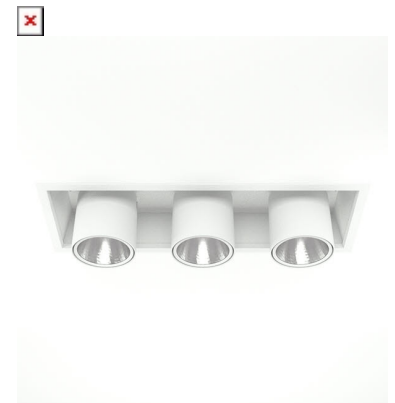

FLEX III 4000, 930 (BBBL), WIDE FLOOD, BLACK

ITAB

- ✓ Modernt, minimalistiskt och prydligt tak
- ✓ Finns i olika storlekar och lumenpaket
- ✓ Verktygsfri installation
- ✓ Tillgänglig i vitt, svart och grått
- ✓ Infälld och ställbar

TECHNICAL SPECIFICATION

Product Code	306-573-20
Colour	Black
Control	On/off
CRI light colour	930 (BBBL)
Delivered lumen output lm	3 x 3766
Driver	Stand alone, included
EEI	E
Light distribution	Wide flood
Lightsource	LED COB
Mains input voltage	220-240 V
Measurements A	202
Measurements B	179
Measurements C	523
Measurements D	70
Mounting	Recessed
Position	360°/60°
Lifetime	L80 B10, 50.000h
Protection	IP 20, class III
Sawing instructions x	177
Sawing instructions y	512
Start Time	Instant
System power W	3 x 30,1
Unit	mm
Weight	2,8

A= 202mm
B= 179mm
C= 523mm
D= 70mm

Spot	Medium	Flood	Wide Flood
14°	27°	38°	56°
m	m	m	m
1.0	1.0	1.0	1.0
2.0	2.0	2.0	2.0
3.0	3.0	3.0	3.0
0.25	0.48	0.69	1.07
0.49	0.95	1.39	2.14
0.74	1.43	2.08	3.22

177 x 512mm