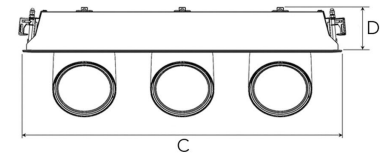

FLEX III 4000, 930 (BBBL), WIDE FLOOD, BLACK

ITAB

- ✓ Modernt, minimalistiskt och prydligt tak
- ✓ Finns i olika storlekar och lumenpaket
- ✓ Verktygsfri installation
- ✓ Tillgänglig i vitt, svart och grått
- ✓ Infälld och ställbar

TECHNICAL SPECIFICATION

Product Code	306-573-20
Colour	Black
Control	On/off
CRI light colour	930 (BBBL)
Delivered lumen output lm	3 x 3766
Driver	Stand alone, included
EEI	E
Light distribution	Wide flood
Lightsource	LED COB
Mains input voltage	220-240 V
Measurements A	202
Measurements B	179
Measurements C	523
Measurements D	70
Mounting	Recessed
Position	360°/60°
Lifetime	L80 B10, 50.000h
Protection	IP 20, class III
Sawing instructions x	177
Sawing instructions y	512
Start Time	Instant
System power W	3 x 30,1
Unit	mm
Weight	2,8

A= 202mm
B= 179mm
C= 523mm
D= 70mm

Spot	Medium	Flood	Wide Flood
14°	27°	38°	56°
m	m	m	m
1.0	1.0	1.0	1.0
2.0	2.0	2.0	2.0
3.0	3.0	3.0	3.0
0.25	0.48	0.69	1.07
0.49	0.95	1.39	2.14
0.74	1.43	2.08	3.22

177 x 512mm