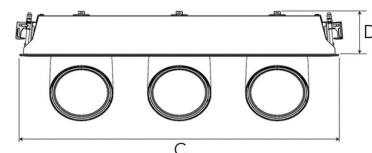

FLEX III 4000, 930 (BBBL), SPOT, GREY

ITAB

- ✓ Modernt, minimalistiskt och prydligt tak
- ✓ Finns i olika storlekar och lumenpaket
- ✓ Verktygsfri installation
- ✓ Tillgänglig i vitt, svart och grått
- ✓ Infälld och ställbar

TECHNICAL SPECIFICATION

Product Code	306-570-30
Colour	Grey
Control	On/off
CRI light colour	930 (BBBL)
Delivered lumen output lm	3 x 3766
Driver	Stand alone, included
EEI	E
Light distribution	Spot
Lightsource	LED COB
Mains input voltage	220-240 V
Measurements A	202
Measurements B	179
Measurements C	523
Measurements D	70
Mounting	Recessed
Position	360°/60°
Lifetime	L80 B10, 50.000h
Protection	IP 20, class III
Sawing instructions x	177
Sawing instructions y	512
Start Time	Instant
System power W	3 x 30,1
Unit	mm
Weight	2,8

A= 202mm
B= 179mm
C= 523mm
D= 70mm

Spot	Medium	Flood	Wide Flood
14°	27°	38°	56°
m	m	m	m
1.0	1.0	1.0	1.0
2.0	2.0	2.0	2.0
3.0	3.0	3.0	3.0
0.25	0.48	0.69	1.07
0.49	0.95	1.39	2.14
0.74	1.43	2.08	3.22

177 x 512mm