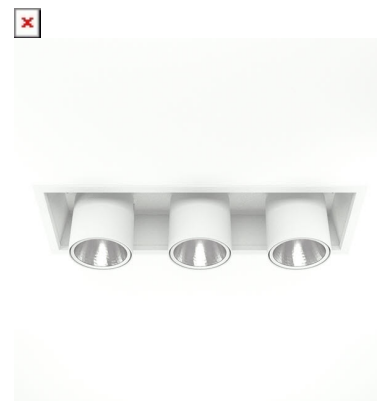

FLEX III 4000, 930 (BBBL), SPOT, GREY

ITAB

- ✓ Modernt, minimalistiskt och prydligt tak
- ✓ Finns i olika storlekar och lumenpaket
- ✓ Verktygsfri installation
- ✓ Tillgänglig i vitt, svart och grått
- ✓ Infälld och ställbar

TECHNICAL SPECIFICATION

Product Code	306-570-30
Colour	Grey
Control	On/off
CRI light colour	930 (BBBL)
Delivered lumen output lm	3 x 3766
Driver	Stand alone, included
EEI	E
Light distribution	Spot
Lightsource	LED COB
Mains input voltage	220-240 V
Measurements A	202
Measurements B	179
Measurements C	523
Measurements D	70
Mounting	Recessed
Position	360°/60°
Lifetime	L80 B10, 50.000h
Protection	IP 20, class III
Sawing instructions x	177
Sawing instructions y	512
Start Time	Instant
System power W	3 x 30,1
Unit	mm
Weight	2,8

A= 202mm
B= 179mm
C= 523mm
D= 70mm

Spot	Medium	Flood	Wide Flood
14°	27°	38°	56°
m	m	m	m
1.0	1.0	1.0	1.0
2.0	2.0	2.0	2.0
3.0	3.0	3.0	3.0
0.25	0.48	0.69	1.07
0.49	0.95	1.39	2.14
0.74	1.43	2.08	3.22

177 x 512mm