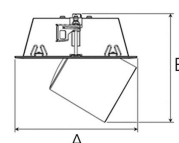

FLEX III 4000, 930 (BBBL), SPOT, GREY

ITAB

- ✓ Modernt, minimalistiskt och prydligt tak
- ✓ Finns i olika storlekar och lumenpaket
- ✓ Verktygsfri installation
- ✓ Tillgänglig i vitt, svart och grått
- ✓ Infälld och ställbar

TECHNICAL SPECIFICATION

Product Code	306-570-30
Colour	Grey
Control	On/off
CRI light colour	930 (BBBL)
Delivered lumen output lm	3 x 3766
Driver	Stand alone, included
EEI	E
Light distribution	Spot
Lightsource	LED COB
Mains input voltage	220-240 V
Measurements A	202
Measurements B	179
Measurements C	523
Measurements D	70
Mounting	Recessed
Position	360°/60°
Lifetime	L80 B10, 50.000h
Protection	IP 20, class III
Sawing instructions x	177
Sawing instructions y	512
Start Time	Instant
System power W	3 x 30,1
Unit	mm
Weight	2,8

A= 202mm
B= 179mm
C= 523mm
D= 70mm

Spot	Medium	Flood	Wide Flood
14°	27°	38°	56°
m	m	m	m
1.0	1.0	1.0	1.0
2.0	2.0	2.0	2.0
3.0	3.0	3.0	3.0
0.25	0.48	0.69	1.07
0.49	0.95	1.39	2.14
0.74	1.43	2.08	3.22

177 x 512mm