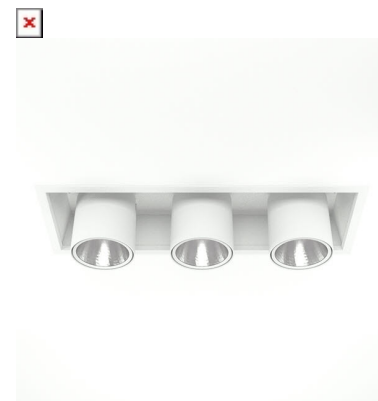

# FLEX III 4000, 930 (BBBL), MEDIUM, BLACK

ITAB

- ✓ Modernt, minimalistiskt och prydligt tak
- ✓ Finns i olika storlekar och lumenpaket
- ✓ Verktygsfri installation
- ✓ Tillgänglig i vitt, svart och grått
- ✓ Infälld och ställbar

## TECHNICAL SPECIFICATION

Product Code	306-571-20
Colour	Black
Control	On/off
CRI light colour	930 (BBBL)
Delivered lumen output lm	3 x 3766
Driver	Stand alone, included
EEI	E
Light distribution	Medium
Lightsource	LED COB
Mains input voltage	220-240 V
Measurements A	202
Measurements B	179
Measurements C	523
Measurements D	70
Mounting	Recessed
Position	360°/60°
Lifetime	L80 B10, 50.000h
Protection	IP 20, class III
Sawing instructions x	177
Sawing instructions y	512
Start Time	Instant
System power W	3 x 30,1
Unit	mm
Weight	2,8