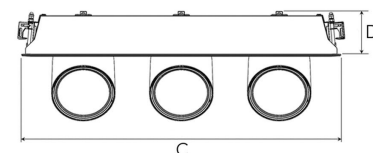

# FLEX III 4000, 930 (BBBL), MEDIUM, BLACK

ITAB

- ✓ Modernt, minimalistiskt och prydligt tak
- ✓ Finns i olika storlekar och lumenpaket
- ✓ Verktygsfri installation
- ✓ Tillgänglig i vitt, svart och grått
- ✓ Infälld och ställbar

## TECHNICAL SPECIFICATION

Product Code	306-571-20
Colour	Black
Control	On/off
CRI light colour	930 (BBBL)
Delivered lumen output lm	3 x 3766
Driver	Stand alone, included
EEI	E
Light distribution	Medium
Lightsource	LED COB
Mains input voltage	220-240 V
Measurements A	202
Measurements B	179
Measurements C	523
Measurements D	70
Mounting	Recessed
Position	360°/60°
Lifetime	L80 B10, 50.000h
Protection	IP 20, class III
Sawing instructions x	177
Sawing instructions y	512
Start Time	Instant
System power W	3 x 30,1
Unit	mm
Weight	2,8

A= 202mm  
B= 179mm  
C= 523mm  
D= 70mm

Spot	Medium	Flood	Wide Flood
14°	27°	38°	56°
m	m	m	m
1.0	1.0	1.0	1.0
2.0	2.0	2.0	2.0
3.0	3.0	3.0	3.0
0.25	0.48	0.69	1.07
0.49	0.95	1.39	2.14
0.74	1.43	2.08	3.22

177 x 512mm