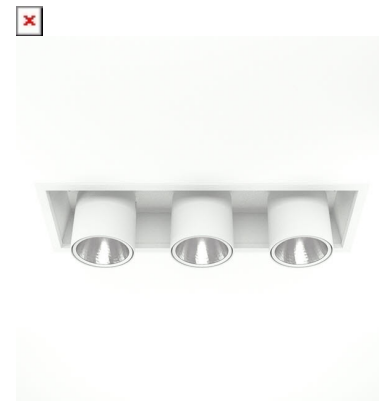

# FLEX III 4000, 930 (BBBL), MEDIUM, WHITE

ITAB

- ✓ Modernt, minimalistiskt och prydligt tak
- ✓ Finns i olika storlekar och lumenpaket
- ✓ Verktygsfri installation
- ✓ Tillgänglig i vitt, svart och grått
- ✓ Infälld och ställbar

## TECHNICAL SPECIFICATION

Product Code	306-571-10
Colour	White
Control	On/off
CRI light colour	930 (BBBL)
Delivered lumen output lm	3 x 3766
Driver	Stand alone, included
EEI	E
Light distribution	Medium
Lightsource	LED COB
Mains input voltage	220-240 V
Measurements A	202
Measurements B	179
Measurements C	523
Measurements D	70
Mounting	Recessed
Position	360°/60°
Lifetime	L80 B10, 50.000h
Protection	IP 20, class III
Sawing instructions x	177
Sawing instructions y	512
Start Time	Instant
System power W	3 x 30,1
Unit	mm
Weight	2,8