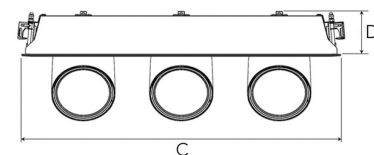

# FLEX III 4000, 930 (BBBL), MEDIUM, WHITE

ITAB

- ✓ Modernt, minimalistiskt och prydligt tak
- ✓ Finns i olika storlekar och lumenpaket
- ✓ Verktygsfri installation
- ✓ Tillgänglig i vitt, svart och grått
- ✓ Infälld och ställbar

## TECHNICAL SPECIFICATION

Product Code	306-571-10
Colour	White
Control	On/off
CRI light colour	930 (BBBL)
Delivered lumen output lm	3 x 3766
Driver	Stand alone, included
EEI	E
Light distribution	Medium
Lightsource	LED COB
Mains input voltage	220-240 V
Measurements A	202
Measurements B	179
Measurements C	523
Measurements D	70
Mounting	Recessed
Position	360°/60°
Lifetime	L80 B10, 50.000h
Protection	IP 20, class III
Sawing instructions x	177
Sawing instructions y	512
Start Time	Instant
System power W	3 x 30,1
Unit	mm
Weight	2,8

A= 202mm  
B= 179mm  
C= 523mm  
D= 70mm

Spot	Medium	Flood	Wide Flood
14°	27°	38°	56°
m	m	m	m
1.0	1.0	1.0	1.0
2.0	2.0	2.0	2.0
3.0	3.0	3.0	3.0
0.25	0.48	0.69	1.07
0.49	0.95	1.39	2.14
0.74	1.43	2.08	3.22

177 x 512mm