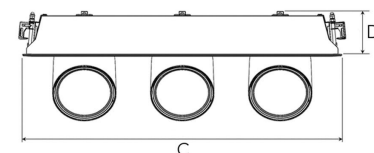

# FLEX III 4000, 930 (BBBL), FLOOD, GREY

ITAB

- ✓ Modernt, minimalistiskt och prydligt tak
- ✓ Finns i olika storlekar och lumenpaket
- ✓ Verktygsfri installation
- ✓ Tillgänglig i vitt, svart och grått
- ✓ Infälld och ställbar

## TECHNICAL SPECIFICATION

Product Code	306-572-30
Colour	Grey
Control	On/off
CRI light colour	930 (BBBL)
Delivered lumen output lm	3 x 3766
Driver	Stand alone, included
EEI	E
Light distribution	Flood
Lightsource	LED COB
Mains input voltage	220-240 V
Measurements A	202
Measurements B	179
Measurements C	523
Measurements D	70
Mounting	Recessed
Position	360°/60°
Lifetime	L80 B10, 50.000h
Protection	IP 20, class III
Sawing instructions x	177
Sawing instructions y	512
Start Time	Instant
System power W	3 x 30,1
Unit	mm
Weight	2,8

A= 202mm  
B= 179mm  
C= 523mm  
D= 70mm

Spot	Medium	Flood	Wide Flood
14°	27°	38°	56°
m	m	m	m
o	o	o	o
1.0	1.0	1.0	1.0
0.25	0.48	0.69	1.07
2.0	2.0	2.0	2.0
0.49	0.95	1.39	2.14
3.0	3.0	3.0	3.0
0.74	1.43	2.08	3.22

177 x 512mm