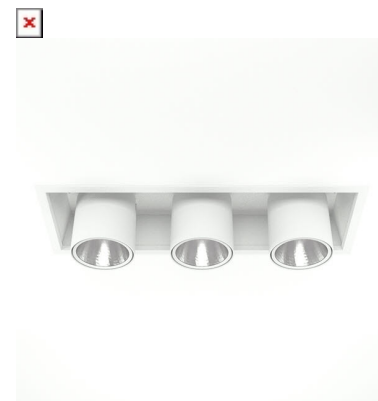

FLEX III 4000, 930 (BBBL), FLOOD, WHITE

ITAB

- ✓ Modernt, minimalistiskt och prydligt tak
- ✓ Finns i olika storlekar och lumenpaket
- ✓ Verktygsfri installation
- ✓ Tillgänglig i vitt, svart och grått
- ✓ Infälld och ställbar

TECHNICAL SPECIFICATION

Product Code	306-572-10
Colour	White
Control	On/off
CRI light colour	930 (BBBL)
Delivered lumen output lm	3 x 3766
Driver	Stand alone, included
EEI	E
Light distribution	Flood
Lightsource	LED COB
Mains input voltage	220-240 V
Measurements A	202
Measurements B	179
Measurements C	523
Measurements D	70
Mounting	Recessed
Position	360°/60°
Lifetime	L80 B10, 50.000h
Protection	IP 20, class III
Sawing instructions x	177
Sawing instructions y	512
Start Time	Instant
System power W	3 x 30,1
Unit	mm
Weight	2,8

A= 202mm
B= 179mm
C= 523mm
D= 70mm

Spot	Medium	Flood	Wide Flood
14°	27°	38°	56°
m	m	m	m
1.0	1.0	1.0	1.0
2.0	2.0	2.0	2.0
3.0	3.0	3.0	3.0
0.25	0.48	0.69	1.07
0.49	0.95	1.39	2.14
0.74	1.43	2.08	3.22

177 x 512mm