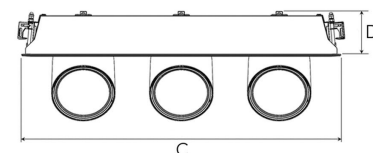

FLEX III 4000, 930 (BBBL), FLOOD, WHITE

ITAB

- ✓ Modernt, minimalistiskt och prydligt tak
- ✓ Finns i olika storlekar och lumenpaket
- ✓ Verktygsfri installation
- ✓ Tillgänglig i vitt, svart och grått
- ✓ Infälld och ställbar

TECHNICAL SPECIFICATION

Product Code	306-572-10
Colour	White
Control	On/off
CRI light colour	930 (BBBL)
Delivered lumen output lm	3 x 3766
Driver	Stand alone, included
EEI	E
Light distribution	Flood
Lightsource	LED COB
Mains input voltage	220-240 V
Measurements A	202
Measurements B	179
Measurements C	523
Measurements D	70
Mounting	Recessed
Position	360°/60°
Lifetime	L80 B10, 50.000h
Protection	IP 20, class III
Sawing instructions x	177
Sawing instructions y	512
Start Time	Instant
System power W	3 x 30,1
Unit	mm
Weight	2,8

A= 202mm
B= 179mm
C= 523mm
D= 70mm

Spot	Medium	Flood	Wide Flood
14°	27°	38°	56°
m	m	m	m
1.0	1.0	1.0	1.0
2.0	2.0	2.0	2.0
3.0	3.0	3.0	3.0
0.25	0.48	0.69	1.07
0.49	0.95	1.39	2.14
0.74	1.43	2.08	3.22

177 x 512mm