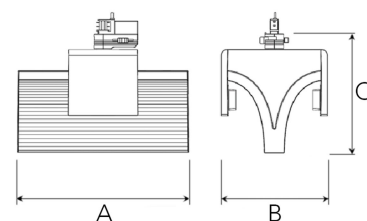

EXO DOUBLE 4000, 930 (BBBL), FLOOD, GREY

ITAB

- ✓ Ren och minimalistisk design
- ✓ Från låga till höga lumental
- ✓ Mycket lätt att justera med flexibla avstånd
- ✓ Symmetrisk och asymmetrisk ljusfördelning i samma design
- ✓ Finns i svart, vitt och grått

TECHNICAL SPECIFICATION

Product Code	311-543-30
Colour	Grey
Control	On/off
CRI light colour	930 (BBBL)
Delivered lumen output lm	2 x 3800
Driver	Built in
EEL	E
Light distribution	Flood
Lightsource	LED COB
Mains input voltage	220-240 V
Measurements A	300
Measurements B	185
Measurements C	207
Mounting	Track
Position	360°
Lifetime	L80 B10, 50.000h
Protection	IP 20, class I
Start Time	Instant
System power W	2 x 38,2
Unit	mm
Weight	1,55