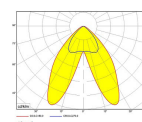

ITAB Lighting
Europe, Asia, Middle East
Phone: +46 910 733 790
info@nordiclight.se

ITAB Lighting
North America
Phone: +1 614 421 8419
na@nordiclight.se

Please note that this product sheet is for a specific product and colour. The pictures may show examples of other available colours