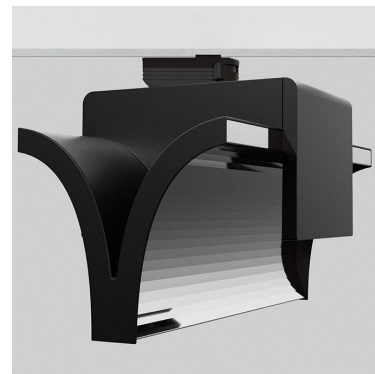

# EXO DOUBLE 4000, 930 (BBBL), FLOOD, BLACK

ITAB

- ✓ Ren och minimalistisk design
- ✓ Från låga till höga lumental
- ✓ Mycket lätt att justera med flexibla avstånd
- ✓ Symmetrisk och asymmetrisk ljusfördelning i samma design
- ✓ Finns i svart, vitt och grått

## TECHNICAL SPECIFICATION

Product Code	311-543-20
Colour	Black
Control	On/off
CRI light colour	930 (BBBL)
Delivered lumen output lm	2 x 3800
Driver	Built in
EEL	E
Light distribution	Flood
Lightsource	LED COB
Mains input voltage	220-240 V
Measurements A	300
Measurements B	185
Measurements C	207
Mounting	Track
Position	360°
Lifetime	L80 B10, 50.000h
Protection	IP 20, class I
Start Time	Instant
System power W	2 x 38,2
Unit	mm
Weight	1,55