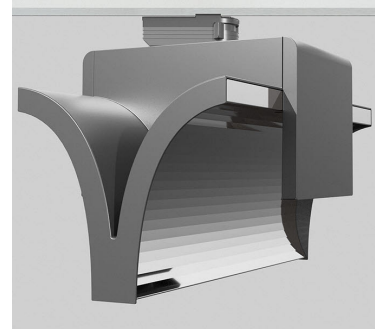

# EXO DOUBLE 4000, 930 (BBBL), FLOOD, BLACK

ITAB

- ✓ Ren och minimalistisk design
- ✓ Från låga till höga lumental
- ✓ Mycket lätt att justera med flexibla avstånd
- ✓ Symmetrisk och asymmetrisk ljusfördelning i samma design
- ✓ Finns i svart, vitt och grått

## TECHNICAL SPECIFICATION

Product Code	311-543-20
Colour	Black
Control	On/off
CRI light colour	930 (BBBL)
Delivered lumen output lm	2 x 3800
Driver	Built in
EEL	E
Light distribution	Flood
Lightsource	LED COB
Mains input voltage	220-240 V
Measurements A	300
Measurements B	185
Measurements C	207
Mounting	Track
Position	360°
Lifetime	L80 B10, 50.000h
Protection	IP 20, class I
Start Time	Instant
System power W	2 x 38,2
Unit	mm
Weight	1,55