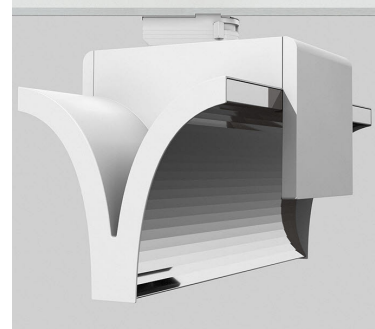

# EXO DOUBLE 4000, 930 (BBBL), FLOOD, BLACK

ITAB

- ✓ Ren och minimalistisk design
- ✓ Från låga till höga lumental
- ✓ Mycket lätt att justera med flexibla avstånd
- ✓ Symmetrisk och asymmetrisk ljusfördelning i samma design
- ✓ Finns i svart, vitt och grått

## TECHNICAL SPECIFICATION

Product Code	311-543-20
Colour	Black
Control	On/off
CRI light colour	930 (BBBL)
Delivered lumen output lm	2 x 3800
Driver	Built in
EEL	E
Light distribution	Flood
Lightsource	LED COB
Mains input voltage	220-240 V
Measurements A	300
Measurements B	185
Measurements C	207
Mounting	Track
Position	360°
Lifetime	L80 B10, 50.000h
Protection	IP 20, class I
Start Time	Instant
System power W	2 x 38,2
Unit	mm
Weight	1,55