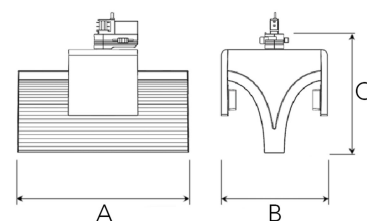

# EXO DOUBLE 4000, 930 (BBBL), FLOOD, BLACK

ITAB

- ✓ Ren och minimalistisk design
- ✓ Från låga till höga lumental
- ✓ Mycket lätt att justera med flexibla avstånd
- ✓ Symmetrisk och asymmetrisk ljusfördelning i samma design
- ✓ Finns i svart, vitt och grått

## TECHNICAL SPECIFICATION

Product Code	311-543-20
Colour	Black
Control	On/off
CRI light colour	930 (BBBL)
Delivered lumen output lm	2 x 3800
Driver	Built in
EEL	E
Light distribution	Flood
Lightsource	LED COB
Mains input voltage	220-240 V
Measurements A	300
Measurements B	185
Measurements C	207
Mounting	Track
Position	360°
Lifetime	L80 B10, 50.000h
Protection	IP 20, class I
Start Time	Instant
System power W	2 x 38,2
Unit	mm
Weight	1,55

A= 300mm, B= 185mm, C= 207mm

**ITAB Lighting**  
Europe, Asia, Middle East  
Phone: +46 910 733 790  
info@nordiclight.se

**ITAB Lighting**  
North America  
Phone: +1 614 421 8419  
na@nordiclight.se

*Please note that this product sheet is for a specific product and colour. The pictures may show examples of other available colours*