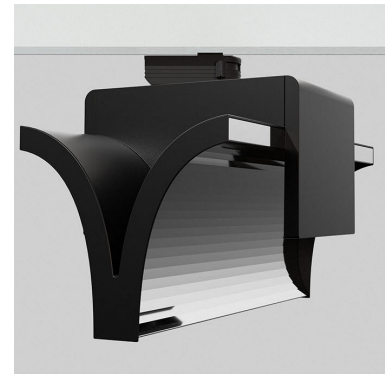

# EXO DOUBLE 4000, 930 (BBBL), FLOOD, WHITE

ITAB

- ✓ Ren och minimalistisk design
- ✓ Från låga till höga lumental
- ✓ Mycket lätt att justera med flexibla avstånd
- ✓ Symmetrisk och asymmetrisk ljusfördelning i samma design
- ✓ Finns i svart, vitt och grått

## TECHNICAL SPECIFICATION

Product Code	311-543-10
Colour	White
Control	On/off
CRI light colour	930 (BBBL)
Delivered lumen output lm	2 x 3800
Driver	Built in
EEL	E
Light distribution	Flood
Lightsource	LED COB
Mains input voltage	220-240 V
Measurements A	300
Measurements B	185
Measurements C	207
Mounting	Track
Position	360°
Lifetime	L80 B10, 50.000h
Protection	IP 20, class I
Start Time	Instant
System power W	2 x 38,2
Unit	mm
Weight	1,55