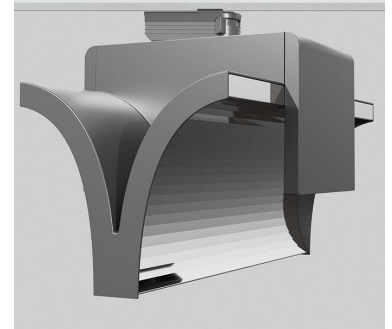

# EXO DOUBLE 4000, 930 (BBBL), FLOOD, WHITE

ITAB

- ✓ Ren och minimalistisk design
- ✓ Från låga till höga lumental
- ✓ Mycket lätt att justera med flexibla avstånd
- ✓ Symmetrisk och asymmetrisk ljusfördelning i samma design
- ✓ Finns i svart, vitt och grått

## TECHNICAL SPECIFICATION

Product Code	311-543-10
Colour	White
Control	On/off
CRI light colour	930 (BBBL)
Delivered lumen output lm	2 x 3800
Driver	Built in
EEL	E
Light distribution	Flood
Lightsource	LED COB
Mains input voltage	220-240 V
Measurements A	300
Measurements B	185
Measurements C	207
Mounting	Track
Position	360°
Lifetime	L80 B10, 50.000h
Protection	IP 20, class I
Start Time	Instant
System power W	2 x 38,2
Unit	mm
Weight	1,55