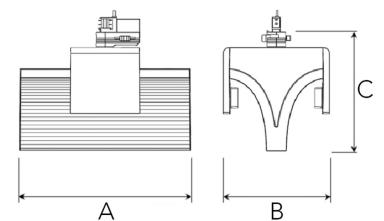

# EXO DOUBLE 4000, 930 (BBBL), FLOOD, WHITE

ITAB

- ✓ Ren och minimalistisk design
- ✓ Från låga till höga lumental
- ✓ Mycket lätt att justera med flexibla avstånd
- ✓ Symmetrisk och asymmetrisk ljusfördelning i samma design
- ✓ Finns i svart, vitt och grått

## TECHNICAL SPECIFICATION

Product Code	311-543-10
Colour	White
Control	On/off
CRI light colour	930 (BBBL)
Delivered lumen output lm	2 x 3800
Driver	Built in
EEL	E
Light distribution	Flood
Lightsource	LED COB
Mains input voltage	220-240 V
Measurements A	300
Measurements B	185
Measurements C	207
Mounting	Track
Position	360°
Lifetime	L80 B10, 50.000h
Protection	IP 20, class I
Start Time	Instant
System power W	2 x 38,2
Unit	mm
Weight	1,55

A= 300mm, B= 185mm, C= 207mm

**ITAB Lighting**  
Europe, Asia, Middle East  
Phone: +46 910 733 790  
info@nordiclight.se

**ITAB Lighting**  
North America  
Phone: +1 614 421 8419  
na@nordiclight.se

*Please note that this product sheet is for a specific product and colour. The pictures may show examples of other available colours*