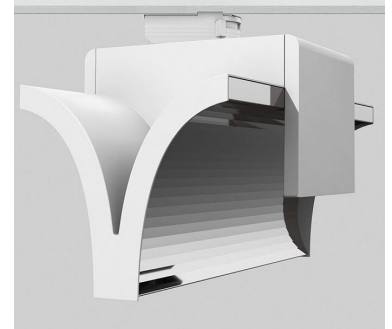

# EXO DOUBLE 4000, 930 (BBBL), FLOOD, WHITE

ITAB

- ✓ Ren och minimalistisk design
- ✓ Från låga till höga lumental
- ✓ Mycket lätt att justera med flexibla avstånd
- ✓ Symmetrisk och asymmetrisk ljusfördelning i samma design
- ✓ Finns i svart, vitt och grått

## TECHNICAL SPECIFICATION

Product Code	311-543-10
Colour	White
Control	On/off
CRI light colour	930 (BBBL)
Delivered lumen output lm	2 x 3800
Driver	Built in
EEL	E
Light distribution	Flood
Lightsource	LED COB
Mains input voltage	220-240 V
Measurements A	300
Measurements B	185
Measurements C	207
Mounting	Track
Position	360°
Lifetime	L80 B10, 50.000h
Protection	IP 20, class I
Start Time	Instant
System power W	2 x 38,2
Unit	mm
Weight	1,55