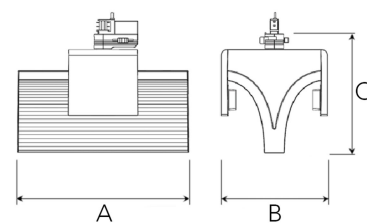

EXO DOUBLE 3000, 930 (BBBL), FLOOD, GREY

ITAB

- ✓ Ren och minimalistisk design
- ✓ Från låga till höga lumental
- ✓ Mycket lätt att justera med flexibla avstånd
- ✓ Symmetrisk och asymmetrisk ljusfördelning i samma design
- ✓ Finns i svart, vitt och grått

TECHNICAL SPECIFICATION

Product Code	311-541-30
Colour	Grey
Control	On/off
CRI light colour	930 (BBBL)
Delivered lumen output lm	2 x 2850
Driver	Built in
EEL	E
Light distribution	Flood
Lightsource	LED COB
Mains input voltage	220-240 V
Measurements A	300
Measurements B	185
Measurements C	207
Mounting	Track
Position	360°
Lifetime	L80 B10, 50.000h
Protection	IP 20, class I
Start Time	Instant
System power W	2 x 26,2
Unit	mm
Weight	1,55