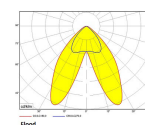

ITAB Lighting
Europe, Asia, Middle East
Phone: +46 910 733 790
info@nordiclight.se

ITAB Lighting
North America
Phone: +1 614 421 8419
na@nordiclight.se

Please note that this product sheet is for a specific product and colour. The pictures may show examples of other available colours