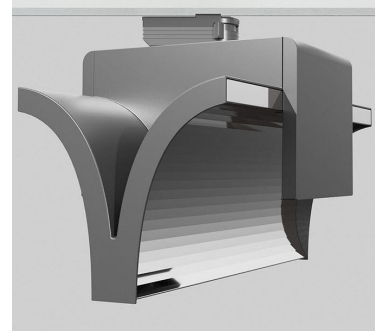

EXO DOUBLE 3000, 930 (BBBL), FLOOD, GREY

ITAB

- ✓ Ren och minimalistisk design
- ✓ Från låga till höga lumental
- ✓ Mycket lätt att justera med flexibla avstånd
- ✓ Symmetrisk och asymmetrisk ljusfördelning i samma design
- ✓ Finns i svart, vitt och grått

TECHNICAL SPECIFICATION

Product Code	311-541-30
Colour	Grey
Control	On/off
CRI light colour	930 (BBBL)
Delivered lumen output lm	2 x 2850
Driver	Built in
EEL	E
Light distribution	Flood
Lightsource	LED COB
Mains input voltage	220-240 V
Measurements A	300
Measurements B	185
Measurements C	207
Mounting	Track
Position	360°
Lifetime	L80 B10, 50.000h
Protection	IP 20, class I
Start Time	Instant
System power W	2 x 26,2
Unit	mm
Weight	1,55