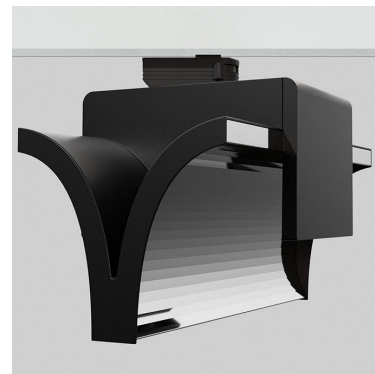

EXO DOUBLE 3000, 930 (BBBL), FLOOD, GREY

ITAB

- ✓ Ren och minimalistisk design
- ✓ Från låga till höga lumental
- ✓ Mycket lätt att justera med flexibla avstånd
- ✓ Symmetrisk och asymmetrisk ljusfördelning i samma design
- ✓ Finns i svart, vitt och grått

TECHNICAL SPECIFICATION

Product Code	311-541-30
Colour	Grey
Control	On/off
CRI light colour	930 (BBBL)
Delivered lumen output lm	2 x 2850
Driver	Built in
EEL	E
Light distribution	Flood
Lightsource	LED COB
Mains input voltage	220-240 V
Measurements A	300
Measurements B	185
Measurements C	207
Mounting	Track
Position	360°
Lifetime	L80 B10, 50.000h
Protection	IP 20, class I
Start Time	Instant
System power W	2 x 26,2
Unit	mm
Weight	1,55