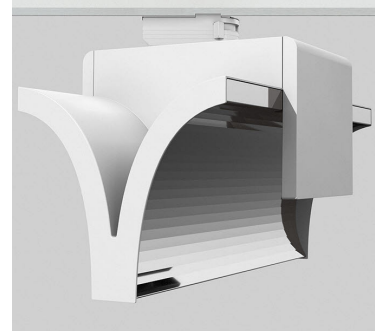

EXO DOUBLE 3000, 930 (BBBL), FLOOD, GREY

ITAB

- ✓ Ren och minimalistisk design
- ✓ Från låga till höga lumental
- ✓ Mycket lätt att justera med flexibla avstånd
- ✓ Symmetrisk och asymmetrisk ljusfördelning i samma design
- ✓ Finns i svart, vitt och grått

TECHNICAL SPECIFICATION

Product Code	311-541-30
Colour	Grey
Control	On/off
CRI light colour	930 (BBBL)
Delivered lumen output lm	2 x 2850
Driver	Built in
EEL	E
Light distribution	Flood
Lightsource	LED COB
Mains input voltage	220-240 V
Measurements A	300
Measurements B	185
Measurements C	207
Mounting	Track
Position	360°
Lifetime	L80 B10, 50.000h
Protection	IP 20, class I
Start Time	Instant
System power W	2 x 26,2
Unit	mm
Weight	1,55