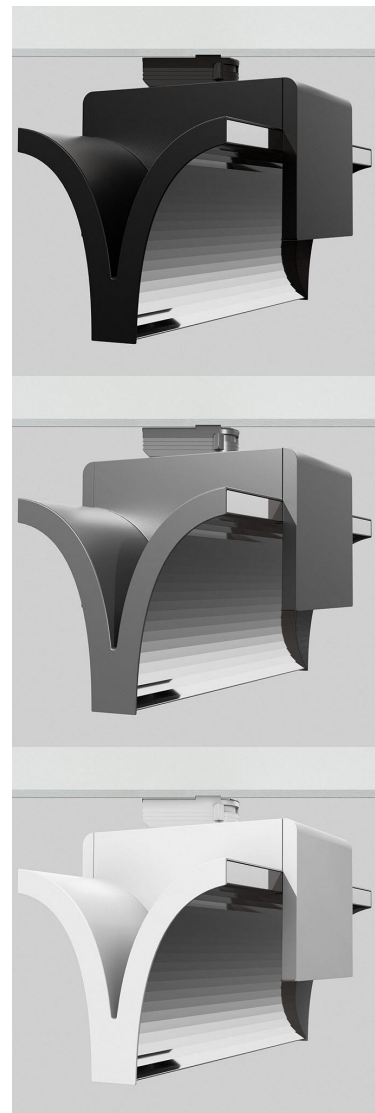

EXO DOUBLE 3000, 930 (BBBL), FLOOD, BLACK

ITAB

- ✓ Ren och minimalistisk design
- ✓ Från låga till höga lumental
- ✓ Mycket lätt att justera med flexibla avstånd
- ✓ Symmetrisk och asymmetrisk ljusfördelning i samma design
- ✓ Finns i svart, vitt och grått

TECHNICAL SPECIFICATION

Product Code	311-541-20
Colour	Black
Control	On/off
CRI light colour	930 (BBBL)
Delivered lumen output lm	2 x 2850
Driver	Built in
EEL	E
Light distribution	Flood
Lightsource	LED COB
Mains input voltage	220-240 V
Measurements A	300
Measurements B	185
Measurements C	207
Mounting	Track
Position	360°
Lifetime	L80 B10, 50.000h
Protection	IP 20, class I
Start Time	Instant
System power W	2 x 26,2
Unit	mm
Weight	1,55