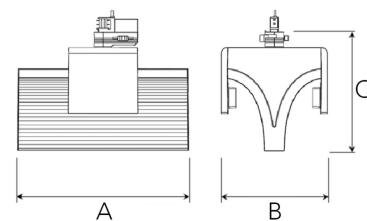

EXO DOUBLE 3000, 930 (BBBL), FLOOD, BLACK

ITAB

- ✓ Ren och minimalistisk design
- ✓ Från låga till höga lumental
- ✓ Mycket lätt att justera med flexibla avstånd
- ✓ Symmetrisk och asymmetrisk ljusfördelning i samma design
- ✓ Finns i svart, vitt och grått

TECHNICAL SPECIFICATION

Product Code	311-541-20
Colour	Black
Control	On/off
CRI light colour	930 (BBBL)
Delivered lumen output lm	2 x 2850
Driver	Built in
EEL	E
Light distribution	Flood
Lightsource	LED COB
Mains input voltage	220-240 V
Measurements A	300
Measurements B	185
Measurements C	207
Mounting	Track
Position	360°
Lifetime	L80 B10, 50.000h
Protection	IP 20, class I
Start Time	Instant
System power W	2 x 26,2
Unit	mm
Weight	1,55