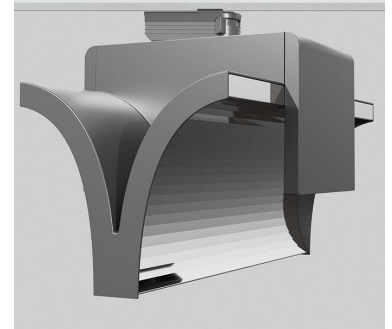

# EXO DOUBLE 3000, 930 (BBBL), FLOOD, WHITE

ITAB

- ✓ Ren och minimalistisk design
- ✓ Från låga till höga lumental
- ✓ Mycket lätt att justera med flexibla avstånd
- ✓ Symmetrisk och asymmetrisk ljusfördelning i samma design
- ✓ Finns i svart, vitt och grått

## TECHNICAL SPECIFICATION

Product Code	311-541-10
Colour	White
Control	On/off
CRI light colour	930 (BBBL)
Delivered lumen output lm	2 x 2850
Driver	Built in
EEL	E
Light distribution	Flood
Lightsource	LED COB
Mains input voltage	220-240 V
Measurements A	300
Measurements B	185
Measurements C	207
Mounting	Track
Position	360°
Lifetime	L80 B10, 50.000h
Protection	IP 20, class I
Start Time	Instant
System power W	2 x 26,2
Unit	mm
Weight	1,55