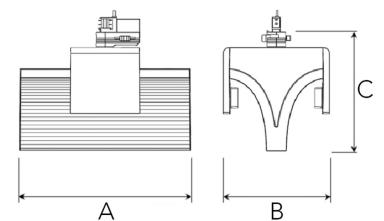

# EXO DOUBLE 3000, 930 (BBBL), FLOOD, WHITE

ITAB

- ✓ Ren och minimalistisk design
- ✓ Från låga till höga lumental
- ✓ Mycket lätt att justera med flexibla avstånd
- ✓ Symmetrisk och asymmetrisk ljusfördelning i samma design
- ✓ Finns i svart, vitt och grått

## TECHNICAL SPECIFICATION

Product Code	311-541-10
Colour	White
Control	On/off
CRI light colour	930 (BBBL)
Delivered lumen output lm	2 x 2850
Driver	Built in
EEL	E
Light distribution	Flood
Lightsource	LED COB
Mains input voltage	220-240 V
Measurements A	300
Measurements B	185
Measurements C	207
Mounting	Track
Position	360°
Lifetime	L80 B10, 50.000h
Protection	IP 20, class I
Start Time	Instant
System power W	2 x 26,2
Unit	mm
Weight	1,55

A= 300mm, B= 185mm, C= 207mm

**ITAB Lighting**  
**Europe, Asia, Middle East**  
Phone: +46 910 733 790  
info@nordiclight.se

**ITAB Lighting**  
**North America**  
Phone: +1 614 421 8419  
na@nordiclight.se