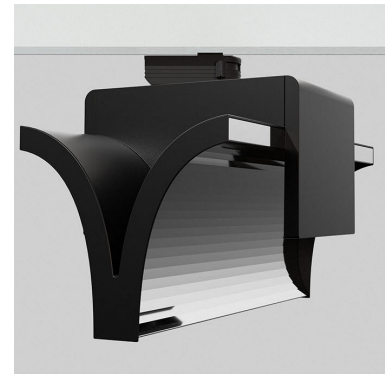

# EXO DOUBLE 3000, 930 (BBBL), FLOOD, WHITE

ITAB

- ✓ Ren och minimalistisk design
- ✓ Från låga till höga lumental
- ✓ Mycket lätt att justera med flexibla avstånd
- ✓ Symmetrisk och asymmetrisk ljusfördelning i samma design
- ✓ Finns i svart, vitt och grått

## TECHNICAL SPECIFICATION

Product Code	311-541-10
Colour	White
Control	On/off
CRI light colour	930 (BBBL)
Delivered lumen output lm	2 x 2850
Driver	Built in
EEL	E
Light distribution	Flood
Lightsource	LED COB
Mains input voltage	220-240 V
Measurements A	300
Measurements B	185
Measurements C	207
Mounting	Track
Position	360°
Lifetime	L80 B10, 50.000h
Protection	IP 20, class I
Start Time	Instant
System power W	2 x 26,2
Unit	mm
Weight	1,55