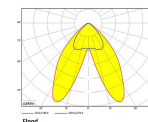

ITAB Lighting
Europe, Asia, Middle East
Phone: +46 910 733 790
info@nordiclight.se

ITAB Lighting
North America
Phone: +1 614 421 8419
na@nordiclight.se

Please note that this product sheet is for a specific product and colour. The pictures may show examples of other available colours