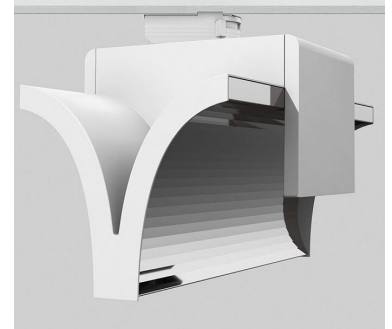

# EXO DOUBLE 3000, 930 (BBBL), FLOOD, WHITE

ITAB

- ✓ Ren och minimalistisk design
- ✓ Från låga till höga lumental
- ✓ Mycket lätt att justera med flexibla avstånd
- ✓ Symmetrisk och asymmetrisk ljusfördelning i samma design
- ✓ Finns i svart, vitt och grått

## TECHNICAL SPECIFICATION

Product Code	311-541-10
Colour	White
Control	On/off
CRI light colour	930 (BBBL)
Delivered lumen output lm	2 x 2850
Driver	Built in
EEL	E
Light distribution	Flood
Lightsource	LED COB
Mains input voltage	220-240 V
Measurements A	300
Measurements B	185
Measurements C	207
Mounting	Track
Position	360°
Lifetime	L80 B10, 50.000h
Protection	IP 20, class I
Start Time	Instant
System power W	2 x 26,2
Unit	mm
Weight	1,55