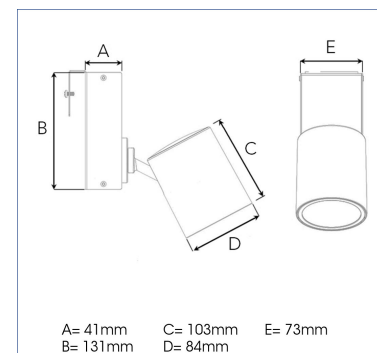

EASYPOINT 1 3000, 930 (BBBL), SPOT, GREY

ITAB

- ✓ Fritt implementerbart i ett funktionellt tak
- ✓ En serie med låg till hög lumen
- ✓ Lätt att flytta och justera med förändrade butikslayouter
- ✓ Diskret och snyggt tak
- ✓ Finns i vitt, grått och svart

TECHNICAL SPECIFICATION

Product Code	321-503-30
Colour	Grey
Control	On/off
CRI light colour	930 (BBBL)
Delivered lumen output lm	2600
Driver	Built in
EEL	E
Light distribution	Spot
Lightsource	LED COB
Mains input voltage	220-240 V
Measurements A	41
Measurements B	131
Measurements C	103
Measurements D	84
Measurements E	73
Mounting	Functional ceiling
Position	360°/90°
Lifetime	L80 B10, 50.000h
Protection	IP 20, class I
Start Time	Instant
System power W	20,7
Unit	mm
Weight	1,2

Spot	Medium	Flood	Wide Flood
16°	30°	41°	54°
m	m	m	m
1.0 0.28	1.0 0.53	1.0 0.76	1.0 1.02
2.0 0.56	2.0 1.06	2.0 1.51	2.0 2.05
3.0 0.83	3.0 1.59	3.0 2.27	3.0 3.07