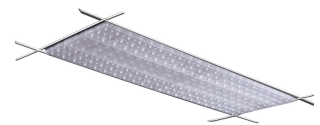

# AVIOR, WHITE, 8000, 840, 90° + 2X DOUBLE ASSYMETRIC, 230V, TRACK ADAPTER

ITAB

- ✓ Lätt att flytta och justera i butiken när du förändrar layouten
- ✓ Finns i ett brett spektrum av ljusstyrkor via DIP-omkopplare
- ✓ Asymmetrisk eller symmetrisk ljusfördelning – perfekt att kombinera med spotlights
- ✓ Ledande driver-teknik
- ✓ Verktygsfri installation

L = 580mm, W = 190mm, H = 120mm

## TECHNICAL SPECIFICATION

|                           |                  |
|---------------------------|------------------|
| Product Code              | 373-01137DF0010  |
| Colour                    | White            |
| Delivered lumen output lm | 8400             |
| Driver                    | Built in         |
| EEI                       | A++              |
| Light distribution        | 90° + 2 x DA     |
| Lightsource               | LED              |
| Mains input voltage       | 220-240V         |
| Measurements A            | 580              |
| Measurements B            | 190              |
| Measurements C            | 120              |
| Mounting                  | Track            |
| Position                  | 350°             |
| Lifetime                  | L80 B10, 50.000h |
| Protection                | IP 20, class II  |
| Start Time                | Instant          |
| System power W            | 50,0             |
| Unit                      | mm               |