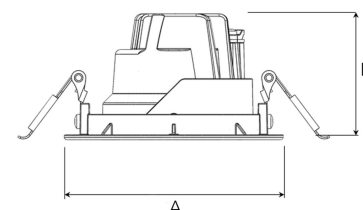

# MOON MICRO 1200, 930 (BBBL), FLOOD, GREY

ITAB

- ✓ Moderne og minimalistisk downlight som bevarer et rent uttrykk i himlingen
- ✓ Tilgjengelig i forskjellige størrelser og lumenpakker, avhengig av bruksområde og formål.
- ✓ Verktøyfri installasjon
- ✓ Tilgjengelig i fargene hvit, svart og grå
- ✓ Liten, vippbar og roterende

## TECHNICAL SPECIFICATION

Product Code	345-502-30
Colour	Grey
Control	On/off
CRI light colour	930 (BBBL)
Delivered lumen output lm	1150
Driver	Stand alone, included
EEL	E
Light distribution	Flood
Lightsource	LED COB
Mains input voltage	220-240 V
Measurements A	87
Measurements B	54
Mounting	Recessed
Position	360°/35°
Lifetime	L80 B10, 50.000h
Protection	IP 20, class III
Sawing instructions diameter	81
Start Time	Instant
System power W	11
Unit	mm
Weight	0,25

A= 87mm B= 54mm

Spot	Medium	Flood	Wide Flood
15°	27°	36°	56°
m	ø	m	ø
1.0	0.26	1.0	0.47
2.0	0.53	2.0	0.95
3.0	0.79	3.0	1.42
1.0	0.65	1.0	1.06
2.0	1.30	2.0	2.12
3.0	1.95	3.0	3.18

81mm