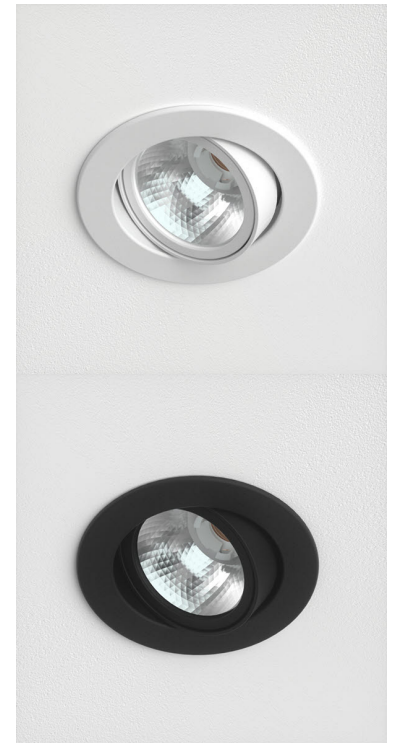

# MOON MICRO 1200, 930 (BBBL), FLOOD, BLACK

ITAB

- ✓ Moderne og minimalistisk downlight som bevarer et rent uttrykk i himlingen
- ✓ Tilgjengelig i forskjellige størrelser og lumenpakker, avhengig av bruksområde og formål.
- ✓ Verktøyfri installasjon
- ✓ Tilgjengelig i fargene hvit, svart og grå
- ✓ Liten, vippbar og roterende

## TECHNICAL SPECIFICATION

Product Code	345-502-20
Colour	Black
Control	On/off
CRI light colour	930 (BBBL)
Delivered lumen output lm	1150
Driver	Stand alone, included
EEL	E
Light distribution	Flood
Lightsource	LED COB
Mains input voltage	220-240 V
Measurements A	87
Measurements B	54
Mounting	Recessed
Position	360°/35°
Lifetime	L80 B10, 50.000h
Protection	IP 20, class III
Sawing instructions diameter	81
Start Time	Instant
System power W	11
Unit	mm
Weight	0,25