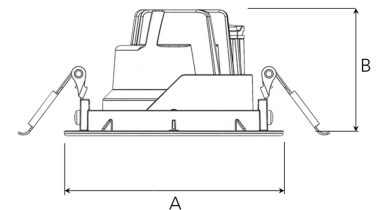

MOON MICRO 1200, 930 (BBBL), SPOT, WHITE

ITAB

- ✓ Moderne og minimalistisk downlight som bevarer et rent uttrykk i himlingen
- ✓ Tilgjengelig i forskjellige størrelser og lumenpakker, avhengig av bruksområde og formål.
- ✓ Verktøyfri installasjon
- ✓ Tilgjengelig i fargene hvit, svart og grå
- ✓ Liten, vippbar og roterende

TECHNICAL SPECIFICATION

| | |
|------------------------------|-----------------------|
| Product Code | 345-500-10 |
| Colour | White |
| Control | On/off |
| CRI light colour | 930 (BBBL) |
| Delivered lumen output lm | 1150 |
| Driver | Stand alone, included |
| EEL | E |
| Light distribution | Spot |
| Lightsource | LED COB |
| Mains input voltage | 220-240 V |
| Measurements A | 87 |
| Measurements B | 54 |
| Mounting | Recessed |
| Position | 360°/35° |
| Lifetime | L80 B10, 50.000h |
| Protection | IP 20, class III |
| Sawing instructions diameter | 81 |
| Start Time | Instant |
| System power W | 11 |
| Unit | mm |
| Weight | 0,25 |

A= 87mm B= 54mm

| Spot | Medium | Flood | Wide Flood |
|------|--------|-------|------------|
| 15° | 27° | 36° | 56° |
| m | ø | m | ø |
| 1.0 | 0.26 | 1.0 | 0.47 |
| 2.0 | 0.53 | 2.0 | 0.95 |
| 3.0 | 0.79 | 3.0 | 1.42 |
| 1.0 | 0.65 | 1.0 | 1.06 |
| 2.0 | 1.30 | 2.0 | 2.12 |
| 3.0 | 1.95 | 3.0 | 3.18 |