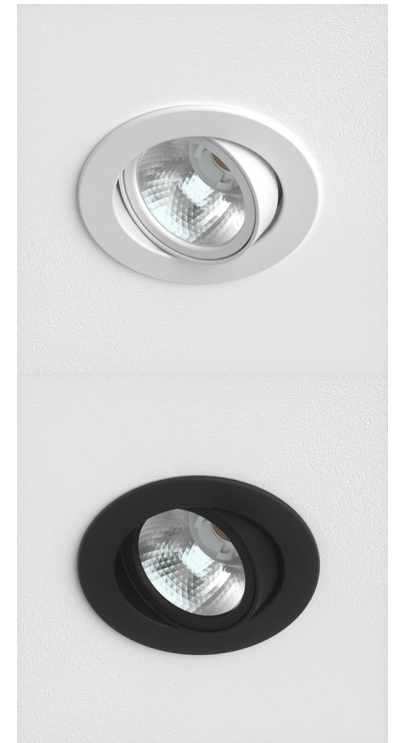

MOON MICRO 1200, 930 (BBBL), SPOT, WHITE

ITAB

- ✓ Moderne og minimalistisk downlight som bevarer et rent uttrykk i himlingen
- ✓ Tilgjengelig i forskjellige størrelser og lumenpakker, avhengig av bruksområde og formål.
- ✓ Verktøyfri installasjon
- ✓ Tilgjengelig i fargene hvit, svart og grå
- ✓ Liten, vippbar og roterende

TECHNICAL SPECIFICATION

| | |
|------------------------------|-----------------------|
| Product Code | 345-500-10 |
| Colour | White |
| Control | On/off |
| CRI light colour | 930 (BBBL) |
| Delivered lumen output lm | 1150 |
| Driver | Stand alone, included |
| EEL | E |
| Light distribution | Spot |
| Lightsource | LED COB |
| Mains input voltage | 220-240 V |
| Measurements A | 87 |
| Measurements B | 54 |
| Mounting | Recessed |
| Position | 360°/35° |
| Lifetime | L80 B10, 50.000h |
| Protection | IP 20, class III |
| Sawing instructions diameter | 81 |
| Start Time | Instant |
| System power W | 11 |
| Unit | mm |
| Weight | 0,25 |