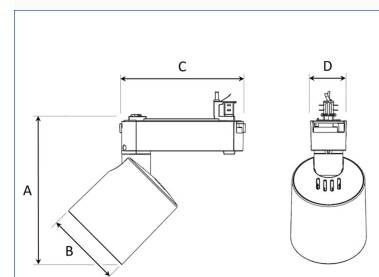

# REVOC 3000, 930 (BBBL), FLOOD W/ GLASS, WHITE ITAB

- ✓ Ren og minimalistisk skinner spot med et bredt udvalg av bruksområder.
- ✓ Fra lav til høy lumen i samme familie, to størrelser
- ✓ Enkel justering
- ✓ Driver integrert med skinne
- ✓ Tilgjengelig i fargene hvit, svart og grå.

## TECHNICAL SPECIFICATION

Product Code	287-502-10
Colour	White
Control	On/off
CRI light colour	930 (BBBL)
Delivered lumen output lm	2841
Driver	Built in
EEL	E
Light distribution	Flood
Lightsource	LED COB
Mains input voltage	220-240 V
Measurements A	198
Measurements B	104
Measurements C	167
Measurements D	49
Mounting	Track
Position	360°/90°
Lifetime	L80 B10, 50.000h
Protection	IP 20, class I
Start Time	Instant
System power W	21,6
Unit	mm
Weight	1

A= 198mm C= 167mm  
B= 104mm D= 49mm

Spot	Medium	Flood	Wide Flood
14°	27°	38°	56°
m	m	m	m
1.0	1.0	1.0	1.0
2.0	2.0	2.0	2.0
3.0	3.0	3.0	3.0
0.25	0.48	0.69	1.07
0.49	0.95	1.39	2.14
0.74	1.43	2.08	3.22