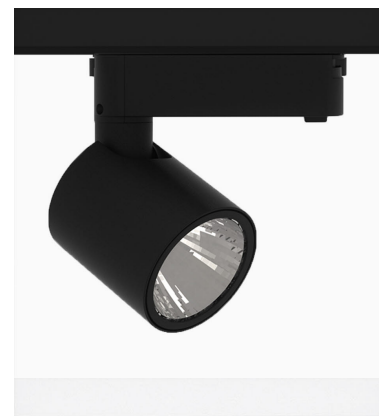

# REVOC 3000, 930 (BBBL), FLOOD W/ GLASS, WHITE ITAB

- ✓ Ren og minimalistisk skinner spot med et bredt udvalg av bruksområder.
- ✓ Fra lav til høy lumen i samme familie, to størrelser
- ✓ Enkel justering
- ✓ Driver integrert med skinne
- ✓ Tilgjengelig i fargene hvit, svart og grå.

## TECHNICAL SPECIFICATION

Product Code	287-502-10
Colour	White
Control	On/off
CRI light colour	930 (BBBL)
Delivered lumen output lm	2841
Driver	Built in
EEL	E
Light distribution	Flood
Lightsource	LED COB
Mains input voltage	220-240 V
Measurements A	198
Measurements B	104
Measurements C	167
Measurements D	49
Mounting	Track
Position	360°/90°
Lifetime	L80 B10, 50.000h
Protection	IP 20, class I
Start Time	Instant
System power W	21,6
Unit	mm
Weight	1

A= 198mm C= 167mm  
B= 104mm D= 49mm

Spot	Medium	Flood	Wide Flood
14°	27°	38°	56°
m	m	m	m
1.0	1.0	1.0	1.0
2.0	2.0	2.0	2.0
3.0	3.0	3.0	3.0
0.25	0.48	0.69	1.07
0.49	0.95	1.39	2.14
0.74	1.43	2.08	3.22