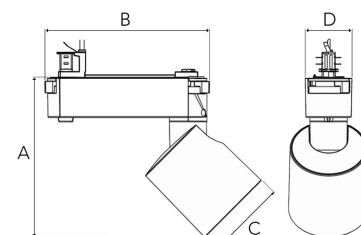

REVOC MINI 2000, 930 (BBBL), SPOT W/ GLASS, GREY

ITAB

- ✓ Ren og minimalistisk skinnespot med et bredt utvalg av bruksområder
- ✓ Fra lav til høy lumen i samme familie
- ✓ Enkel justering
- ✓ Driver integrert med skinne
- ✓ Tilgjengelig i fargene hvit, svart og grå

TECHNICAL SPECIFICATION

Product Code	285-510-30
Colour	Grey
Control	On/off
CRI light colour	930 (BBBL)
Delivered lumen output lm	1689
Driver	Built in
EEL	E
Light distribution	Spot
Lightsource	LED COB
Mains input voltage	220-240 V
Measurements A	166
Measurements B	172
Measurements C	83,5
Measurements D	49
Mounting	Track
Position	360°/90°
Lifetime	L80 B10, 50.000h
Protection	IP 20, class I
Start Time	Instant
System power W	12,5
Unit	mm
Weight	0,76

A= 166mm, B= 172mm
C= 83,5mm, D= 45mm

Spot	Medium	Flood	Wide Flood
16°	28°	40°	65°
m	m	m	m
ø	ø	ø	ø
1.0	1.0	1.0	1.0
0.28	0.50	0.73	1.28
2.0	2.0	2.0	2.0
0.56	1.00	1.46	2.56
3.0	3.0	3.0	3.0
0.83	1.51	2.18	3.84