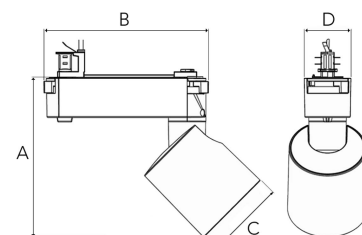

REVOC MINI 2000, 930 (BBBL), SPOT W/ GLASS, BLACK

ITAB

- ✓ Ren og minimalistisk skinnespot med et bredt utvalg av bruksområder
- ✓ Fra lav til høy lumen i samme familie
- ✓ Enkel justering
- ✓ Driver integrert med skinne
- ✓ Tilgjengelig i fargene hvit, svart og grå

TECHNICAL SPECIFICATION

Product Code	285-510-20
Colour	Black
Control	On/off
CRI light colour	930 (BBBL)
Delivered lumen output lm	1689
Driver	Built in
EEL	E
Light distribution	Spot
Lightsource	LED COB
Mains input voltage	220-240 V
Measurements A	166
Measurements B	172
Measurements C	83,5
Measurements D	49
Mounting	Track
Position	360°/90°
Lifetime	L80 B10, 50.000h
Protection	IP 20, class I
Start Time	Instant
System power W	12,5
Unit	mm
Weight	0,76

A= 166mm, B= 172mm
C= 83,5mm, D= 45mm

Spot	Medium	Flood	Wide Flood
16°	28°	40°	65°
m	m	m	m
ø	ø	ø	ø
1.0	1.0	1.0	1.0
0.28	0.50	0.73	1.28
2.0	2.0	2.0	2.0
0.56	1.00	1.46	2.56
3.0	3.0	3.0	3.0
0.83	1.51	2.18	3.84