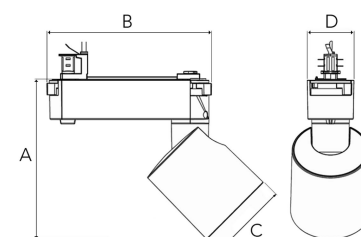

REVOC MINI 1500, 930 (BBBL), SPOT W/ GLASS, GREY

- ✓ Ren og minimalistisk skinnespot med et bredt utvalg av bruksområder
- ✓ Fra lav til høy lumen i samme familie
- ✓ Enkel justering
- ✓ Driver integrert med skinne
- ✓ Tilgjengelig i fargene hvit, svart og grå

TECHNICAL SPECIFICATION

Product Code	285-500-30
Colour	Grey
Control	On/off
CRI light colour	930 (BBBL)
Delivered lumen output lm	1266
Driver	Built in
EEL	E
Light distribution	Spot
Lightsource	LED COB
Mains input voltage	220-240 V
Measurements A	166
Measurements B	172
Measurements C	83,5
Measurements D	49
Mounting	Track
Position	360°/90°
Lifetime	L80 B10, 50.000h
Protection	IP 20, class I
Start Time	Instant
System power W	9,3
Unit	mm
Weight	0,76

A= 166mm, B= 172mm
C= 83,5mm, D= 45mm

Spot	Medium	Flood	Wide Flood
16°	28°	40°	65°
m	m	m	m
ø	ø	ø	ø
1.0	1.0	1.0	1.0
0.28	0.50	0.73	1.28
2.0	2.0	2.0	2.0
0.56	1.00	1.46	2.56
3.0	3.0	3.0	3.0
0.83	1.51	2.18	3.84