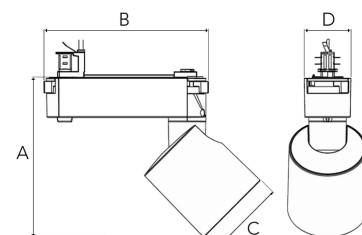

REVOC MINI 1500, 930 (BBBL), SPOT W/ GLASS, WHITE

ITAB

- ✓ Ren og minimalistisk skinnespot med et bredt utvalg av bruksområder
- ✓ Fra lav til høy lumen i samme familie
- ✓ Enkel justering
- ✓ Driver integrert med skinne
- ✓ Tilgjengelig i fargene hvit, svart og grå

TECHNICAL SPECIFICATION

Product Code	285-500-10
Colour	White
Control	On/off
CRI light colour	930 (BBBL)
Delivered lumen output lm	1266
Driver	Built in
EEL	E
Light distribution	Spot
Lightsource	LED COB
Mains input voltage	220-240 V
Measurements A	166
Measurements B	172
Measurements C	83,5
Measurements D	49
Mounting	Track
Position	360°/90°
Lifetime	L80 B10, 50.000h
Protection	IP 20, class I
Start Time	Instant
System power W	9,3
Unit	mm
Weight	0,76

A= 166mm, B= 172mm
C= 83,5mm, D= 45mm

Spot	Medium	Flood	Wide Flood
16°	28°	40°	65°
m	m	m	m
ø	ø	ø	ø
1.0	1.0	1.0	1.0
0.28	0.50	0.73	1.28
2.0	2.0	2.0	2.0
0.56	1.00	1.46	2.56
3.0	3.0	3.0	3.0
0.83	1.51	2.18	3.84