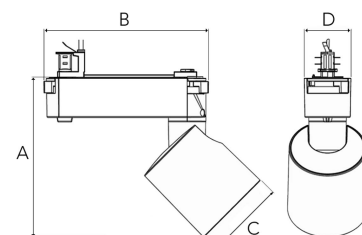

REVOC MINI 2500, 930 (BBBL), MEDIUM W/ GLASS, WHITE

ITAB

- ✓ Ren og minimalistisk skinnespots med et bredt utvalg av bruksområder
- ✓ Fra lav til høy lumen i samme familie
- ✓ Enkel justering
- ✓ Driver integrert med skinne
- ✓ Tilgjengelig i fargene hvit, svart og grå

TECHNICAL SPECIFICATION

Product Code	285-591-10
Colour	White
Control	On/off
CRI light colour	930 (BBBL)
Delivered lumen output lm	2468
Driver	Built in
EEL	E
Light distribution	Medium
Lightsource	LED COB
Mains input voltage	220-240 V
Measurements A	166
Measurements B	172
Measurements C	83,5
Measurements D	49
Mounting	Track
Position	360°/90°
Lifetime	L80 B10, 50.000h
Protection	IP 20, class I
Start Time	Instant
System power W	18,4
Unit	mm
Weight	0,76

A= 166mm, B= 172mm
C= 83,5mm, D= 45mm

Spot	Medium	Flood	Wide Flood
16°	28°	40°	65°
m	m	m	m
ø	ø	ø	ø
1.0	1.0	1.0	1.0
0.28	0.50	0.73	1.28
2.0	2.0	2.0	2.0
0.56	1.00	1.46	2.56
3.0	3.0	3.0	3.0
0.83	1.51	2.18	3.84