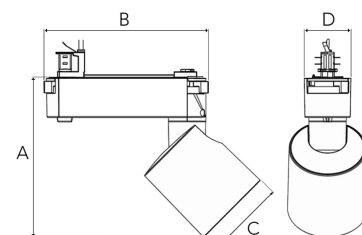

REVOC MINI 2000, 930 (BBBL), MEDIUM W/ GLASS, BLACK

ITAB

- ✓ Ren og minimalistisk skinnespot med et bredt utvalg av bruksområder
- ✓ Fra lav til høy lumen i samme familie
- ✓ Enkel justering
- ✓ Driver integrert med skinne
- ✓ Tilgjengelig i fargene hvit, svart og grå

TECHNICAL SPECIFICATION

Product Code	285-511-20
Colour	Black
Control	On/off
CRI light colour	930 (BBBL)
Delivered lumen output lm	1689
Driver	Built in
EEL	E
Light distribution	Medium
Lightsource	LED COB
Mains input voltage	220-240 V
Measurements A	166
Measurements B	172
Measurements C	83,5
Measurements D	49
Mounting	Track
Position	360°/90°
Lifetime	L80 B10, 50.000h
Protection	IP 20, class I
Start Time	Instant
System power W	12,5
Unit	mm
Weight	0,76

A= 166mm, B= 172mm
C= 83,5mm, D= 45mm

Spot	Medium	Flood	Wide Flood
16°	28°	40°	65°
m	m	m	m
ø	ø	ø	ø
1.0	1.0	1.0	1.0
0.28	0.50	0.73	1.28
2.0	2.0	2.0	2.0
0.56	1.00	1.46	2.56
3.0	3.0	3.0	3.0
0.83	1.51	2.18	3.84