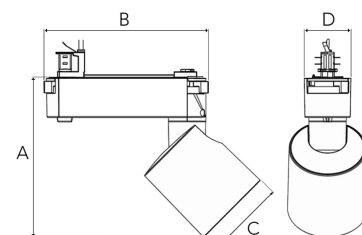

REVOC MINI 1500, 930 (BBBL), MEDIUM W/ GLASS, WHITE

ITAB

- ✓ Ren og minimalistisk skinnespot med et bredt utvalg av bruksområder
- ✓ Fra lav til høy lumen i samme familie
- ✓ Enkel justering
- ✓ Driver integrert med skinne
- ✓ Tilgjengelig i fargene hvit, svart og grå

TECHNICAL SPECIFICATION

| | |
|---------------------------|------------------|
| Product Code | 285-501-10 |
| Colour | White |
| Control | On/off |
| CRI light colour | 930 (BBBL) |
| Delivered lumen output lm | 1266 |
| Driver | Built in |
| EEL | E |
| Light distribution | Medium |
| Lightsource | LED COB |
| Mains input voltage | 220-240 V |
| Measurements A | 166 |
| Measurements B | 172 |
| Measurements C | 83,5 |
| Measurements D | 49 |
| Mounting | Track |
| Position | 360°/90° |
| Lifetime | L80 B10, 50.000h |
| Protection | IP 20, class I |
| Start Time | Instant |
| System power W | 9,3 |
| Unit | mm |
| Weight | 0,76 |

A= 166mm, B= 172mm
C= 83,5mm, D= 45mm

| Spot | Medium | Flood | Wide Flood |
|------|--------|-------|------------|
| 16° | 28° | 40° | 65° |
| m | m | m | m |
| 1.0 | 1.0 | 1.0 | 1.0 |
| 2.0 | 2.0 | 2.0 | 2.0 |
| 3.0 | 3.0 | 3.0 | 3.0 |
| 0.28 | 0.50 | 0.73 | 1.28 |
| 0.56 | 1.00 | 1.46 | 2.56 |
| 0.83 | 1.51 | 2.18 | 3.84 |