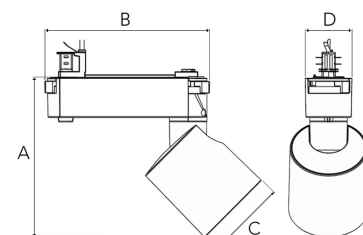

# REVOC MINI 1500, 930 (BBBL), FLOOD W/ GLASS, BLACK

ITAB

- ✓ Ren og minimalistisk skinnespots med et bredt utvalg av bruksområder
- ✓ Fra lav til høy lumen i samme familie
- ✓ Enkel justering
- ✓ Driver integrert med skinne
- ✓ Tilgjengelig i fargene hvit, svart og grå

## TECHNICAL SPECIFICATION

Product Code	285-502-20
Colour	Black
Control	On/off
CRI light colour	930 (BBBL)
Delivered lumen output lm	1266
Driver	Built in
EEL	E
Light distribution	Flood
Lightsource	LED COB
Mains input voltage	220-240 V
Measurements A	166
Measurements B	172
Measurements C	83,5
Measurements D	49
Mounting	Track
Position	360°/90°
Lifetime	L80 B10, 50.000h
Protection	IP 20, class I
Start Time	Instant
System power W	9,3
Unit	mm
Weight	0,76

A= 166mm, B= 172mm  
C= 83,5mm, D= 45mm

Spot	Medium	Flood	Wide Flood
16°	28°	40°	65°
m	m	m	m
ø	ø	ø	ø
1.0	1.0	1.0	1.0
0.28	0.50	0.73	1.28
2.0	2.0	2.0	2.0
0.56	1.00	1.46	2.56
3.0	3.0	3.0	3.0
0.83	1.51	2.18	3.84