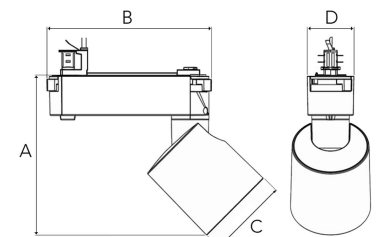

REVOC MINI 2500, 930 (BBBL), SPOT W/ GLASS, GREY

ITAB

- ✓ Ren og minimalistisk skinnespot med et bredt utvalg av bruksområder
- ✓ Fra lav til høy lumen i samme familie
- ✓ Enkel justering
- ✓ Driver integrert med skinne
- ✓ Tilgjengelig i fargene hvit, svart og grå

TECHNICAL SPECIFICATION

Product Code	285-590-30
Colour	Grey
Control	On/off
CRI light colour	930 (BBBL)
Delivered lumen output lm	2468
Driver	Built in
EEL	E
Light distribution	Spot
Lightsource	LED COB
Mains input voltage	220-240 V
Measurements A	166
Measurements B	172
Measurements C	83,5
Measurements D	49
Mounting	Track
Position	360°/90°
Lifetime	L80 B10, 50.000h
Protection	IP 20, class I
Start Time	Instant
System power W	18,4
Unit	mm
Weight	0,76

A= 166mm, B= 172mm
C= 83,5mm, D= 45mm

Spot	Medium	Flood	Wide Flood
16°	28°	40°	65°
m	m	m	m
ø	ø	ø	ø
1.0	1.0	1.0	1.0
0.28	0.50	0.73	1.28
2.0	2.0	2.0	2.0
0.56	1.00	1.46	2.56
3.0	3.0	3.0	3.0
0.83	1.51	2.18	3.84