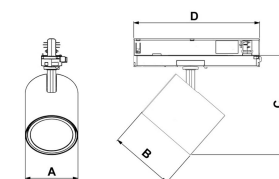

# Zen Evo Mini, Grey, 2000, 930, Medium, segmented, Track

ITAB

- ✓ Minimalistisk og rent design
- ✓ COB med særdeles effektiv LED lyskilde, og differensierte reflektorer for maksimal effektivitet.
- ✓ Særdeles effektiv forkoblingsutstyr integrert i skinneadapter.
- ✓ Fire forskjellige spredningsvinkler avhengig av bruksområde og formål.
- ✓ Tilgjengelig i fargene hvit, svart og grå

## Technical specification

Product Code	367-03051520013
Colour	Grey
Control	On/off
CRI light colour	930 (BBBL)
Delivered lumen output lm	2100
Driver	Built in
EEL	E
Light distribution	Medium
Lightsource	LED COB
Mains input voltage	220-240V
Measurements A	86
Measurements B	106
Measurements C	164
Measurements D	206
Mounting	Track
Position	360°/90°
Lifetime	L80 B10, 50.000h
Protection	IP 20, class II
Start Time	Instant
System power W	13,3
Unit	mm
Weight	0,49

A= 86 mm, B= 106 mm, C= 164 mm, D= 206 mm

Spot	Medium	Flood	Wide Flood
19°	29°	49°	70°
m	m	m	m
ø	ø	ø	ø
1.0	0.31	0.52	0.76
2.0	0.62	1.05	1.52
3.0	0.93	1.57	2.28
			3.48